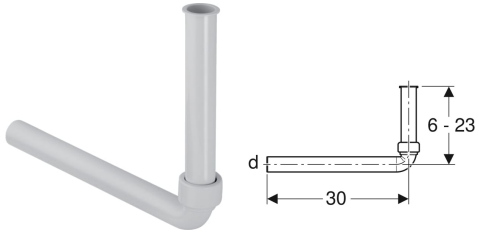

Geberit Verlängerung für Waschbeckenanschluss

Beispielbild

Technische Daten		Werkstoff		Kunststoff	
		d, Ø	arc	VE1	VE2
Art.-Nr.	Farbe / Oberfläche				
240.649.11.1	weiß-alpin	32 mm	90 °	1 St.	10 St.
240.649.21.1	hochglanz-verchromt	32 mm	90 °	1 St.	10 St.