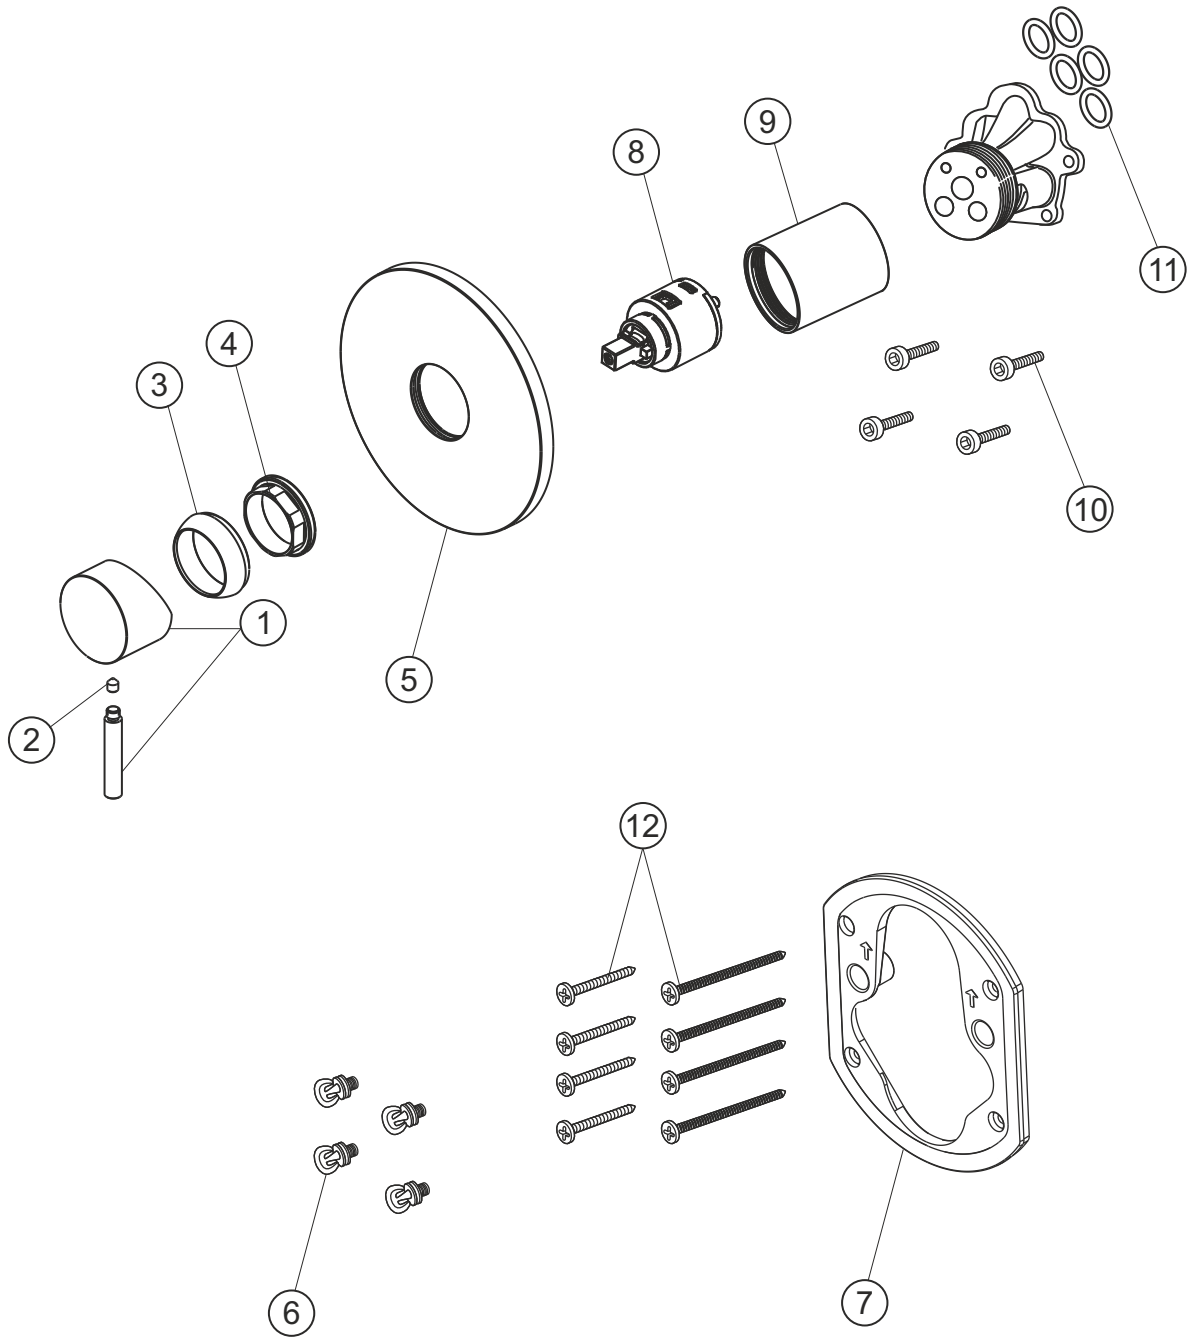

# DEEP

## Brausebatterie Unterputz

Farbset chrom  
18.210550.1.01

# herzbach

**DEEP**

**Brausebatterie Unterputz**

Farbset chrom

**18.210550.1.01**

### Ersatzteilliste

Pos.	Beschreibung	Art.-Nr.	Preisgruppe	VE
1	Griffhebel	80.441800.1.01	8	1
2	Inbusschraube	80.138122.1.09	1	1
3	Glockenkappe	80.569400.1.01	5	1
4	Konerring	80.569500.1.09	2	1
5	Blende	80.530055.1.01	9	1
6	Blendenbefestigung	80.569600.1.09	3	4
7	Blendenrahmen	80.569100.1.09	5	1
8	Kartusche	80.568600.1.09	7	1
9	Hülse	80.569700.1.01	7	1
10	Schraubensatz	80.569200.1.09	3	4
11	Dichtungssatz	80.569900.1.09	4	5
12	Befestigungsschrauben	80.570000.1.09	3	8