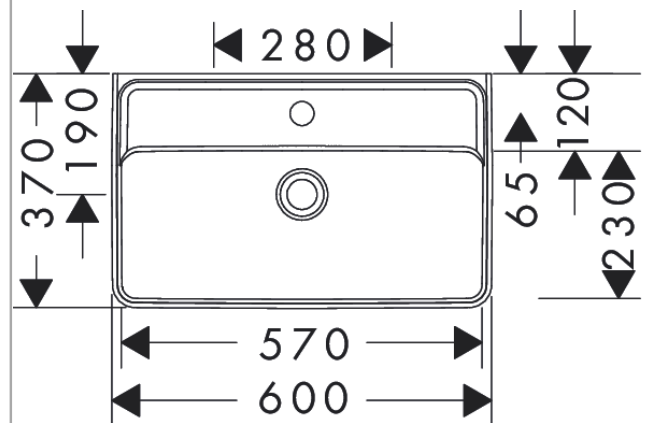

### Merkmale

- Material: Keramik
- Außenmaße Becken: 600x370x105 mm (BxTxH)
- Beckeninnenhöhe: 115 mm
- Made to fit NoiseReduction: Schallschutzmatte nach Mass inkludiert
- mit einem Hahnloch
- ohne Überlauf
- ohne Ablaufgarnitur
- Einbauart: Wandhängend
- Überlaufklasse: CL00

## Produktabbildung

## Maßzeichnung

Xanua Q  
 Waschtisch Compact 600/370 mit Hahnloch ohne Überlauf  
 Oberfläche: Weiss Artikelnummer: 60215450

Einbaubeispiel