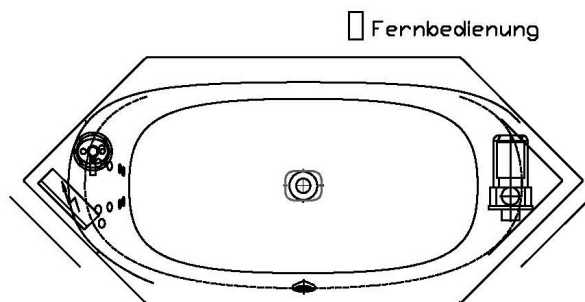

Artikelbeschreibung:

Whirlen ist weit mehr als aufgewirbeltes Wasser. Das unbeschwert Whirlvergnügen wird erst durch HOESCH Düsenteknik möglich. Das Whirlsystem iSensi unterstützt Ihr Wohlbefinden mit einer erstaunlichen Bandbreite unterschiedlichster Wirkungen – von entspannend bis gesundheitsfördernd. Whirlsystem iSensi: das prickelnde Champagner – Erlebnis. Über viele kleine Düsen im Wanneboden strömt vorgewärmte Luft ins Wasser – eine traumhaft sanfte Massage für den ganzen Körper. Die Düsen sind flach am Wanneboden angebracht und stören deshalb weder im Sitzen noch im Liegen. Der Luftwirbel lässt sich individuell steuern. Für sinnliche Atmosphäre sorgen 2 bunte Unterwasserscheinwerfer mit Farblichtwechsler.

Aggregatanordnung

001

Aggregatanordnung

002

iSENSI

GRUNDAUSSTATTUNG

- 12-14 Air-Düsen, (modellabhängig)
- 2 LED-RGB Ø 60 mm inkl. Ansteuerautomatik mit automatischem Farblichtwechsler
- Gebläse 700W regelbar mit Luftvorheizer und mit Ozonisierung
- Wannenrandtastatur
- HOESCH Steuerung 230 V, 50/60 Hz
- Komplett installiertes Rohrleitungssystem
- Sichtbare Einbauteile verchromt