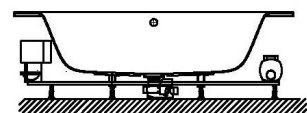

Artikelbeschreibung:

Whirlen ist weit mehr als aufgewirbeltes Wasser. Das unbeschwert Whirlvergnügen wird erst durch HOESCH Düsenteknik möglich. Das Whirlsystem iSensi unterstützt Ihr Wohlbefinden mit einer erstaunlichen Bandbreite unterschiedlichster Wirkungen – von entspannend bis gesundheitsfördernd. Whirlsystem iSensi: das prickelnde Champagner – Erlebnis. Über viele kleine Düsen im Wanneboden strömt vorgewärmte Luft ins Wasser – eine traumhaft sanfte Massage für den ganzen Körper. Die Düsen sind flach am Wanneboden angebracht und stören deshalb weder im Sitzen noch im Liegen. Der Luftwirbel lässt sich individuell steuern. Für sinnliche Atmosphäre sorgen 2 bunte Unterwasserscheinwerfer mit Farblichtwechsler.

Aggregatanordnung

001

Aggregatanordnung

002

iSENSI

GRUNDAUSSTATTUNG

- 12-14 Air-Düsen, (modellabhängig)
- 2 LED-RGB Ø 60 mm inkl. Ansteuerautomatik mit automatischem Farblichtwechsler
- Gebläse 700W regelbar mit Luftvorheizer und mit Ozonisierung
- Wannenrandtastatur
- HOESCH Steuerung 230 V, 50/60 Hz
- Komplett installiertes Rohrleitungssystem
- Sichtbare Einbauteile verchromt