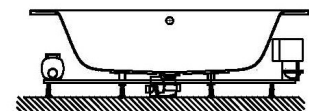

Aggregatanordnung