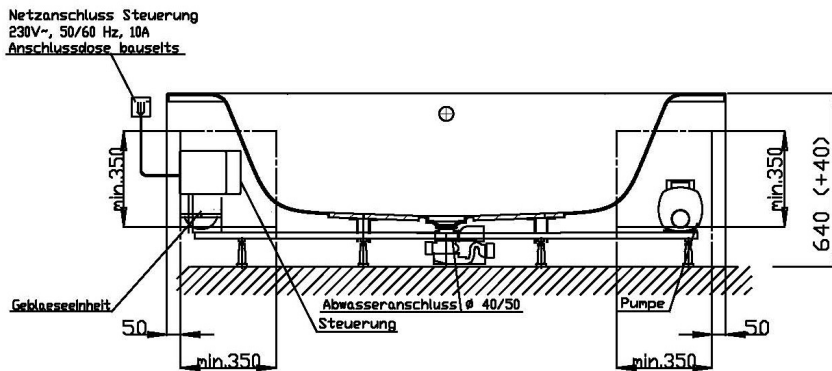

Aggregatanordnung

001

Aggregatanordnung

002

iSENSI

GRUNDAUSSTATTUNG

- 12-14 Air-Düsen, (modellabhängig)
- 2 LED-RGB Ø 60 mm inkl. Ansteuerautomatik mit automatischem Farblichtwechsler
- Gebläse 700W regelbar mit Luftvorheizer und mit Ozonisierung
- Wannenrandtastatur
- HOESCH Steuerung 230 V, 50/60 Hz
- Komplett installiertes Rohrleitungssystem
- Sichtbare Einbauteile verchromt