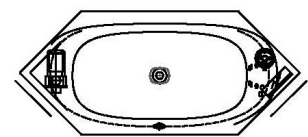

Aggregatanordnung