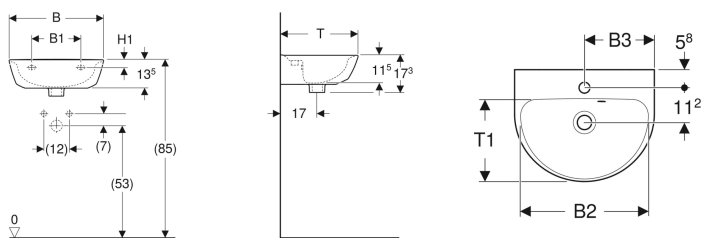

Geberit Renova Handwaschbecken mit asymmetrischem Überlauf

Beispielbild

Eigenschaften

- Überlauf asymmetrisch
- Mit Halbsäule kombinierbar

Technische Daten

Werkstoff

Sanitärkeramik

Art.-Nr.	Farbe / Oberfläche	Hahnloch	Überlauf	B	B1	B2	B3	H	H1	T	T1	VE1
500.375.01.1	weiß	mittig	sichtbar	45 cm	19.5 cm	41 cm	22.5 cm	17.3 cm	5.5 cm	36 cm	26 cm	1 St.
500.375.01.8	weiß / KeraTect	mittig	sichtbar	45 cm	19.5 cm	41 cm	22.5 cm	17.3 cm	5.5 cm	36 cm	26 cm	1 St.
500.494.01.1	weiß	mittig	ohne	45 cm	19.5 cm	41 cm	22.5 cm	17.3 cm	5.5 cm	36 cm	26 cm	1 St.
500.494.01.8	weiß / KeraTect	mittig	ohne	45 cm	19.5 cm	41 cm	22.5 cm	17.3 cm	5.5 cm	36 cm	26 cm	1 St.
500.495.01.1	weiß	ohne	sichtbar	45 cm	19.5 cm	41 cm	- cm	17.3 cm	5.5 cm	36 cm	26 cm	1 St.
500.495.01.8	weiß / KeraTect	ohne	sichtbar	45 cm	19.5 cm	41 cm	- cm	17.3 cm	5.5 cm	36 cm	26 cm	1 St.
500.497.01.1	weiß	ohne	ohne	45 cm	19.5 cm	41 cm	- cm	17.3 cm	5.5 cm	36 cm	26 cm	1 St.
500.497.01.8	weiß / KeraTect	ohne	ohne	45 cm	19.5 cm	41 cm	- cm	17.3 cm	5.5 cm	36 cm	26 cm	1 St.
500.376.01.1	weiß	mittig	sichtbar	50 cm	21 cm	45 cm	25 cm	17.3 cm	6 cm	40 cm	30 cm	1 St.
500.376.01.8	weiß / KeraTect	mittig	sichtbar	50 cm	21 cm	45 cm	25 cm	17.3 cm	6 cm	40 cm	30 cm	1 St.
500.498.01.1	weiß	mittig	ohne	50 cm	21 cm	45 cm	25 cm	17.3 cm	6 cm	40 cm	30 cm	1 St.
500.498.01.8	weiß / KeraTect	mittig	ohne	50 cm	21 cm	45 cm	25 cm	17.3 cm	6 cm	40 cm	30 cm	1 St.
500.499.01.1	weiß	ohne	sichtbar	50 cm	21 cm	45 cm	- cm	17.3 cm	6 cm	40 cm	30 cm	1 St.
500.499.01.8	weiß / KeraTect	ohne	sichtbar	50 cm	21 cm	45 cm	- cm	17.3 cm	6 cm	40 cm	30 cm	1 St.
500.577.01.1	weiß	ohne	ohne	50 cm	21 cm	45 cm	- cm	17.3 cm	6 cm	40 cm	30 cm	1 St.
500.577.01.8	weiß / KeraTect	ohne	ohne	50 cm	21 cm	45 cm	- cm	17.3 cm	6 cm	40 cm	30 cm	1 St.

-
- Geberit Renova Plan Halbsäule nur für Handwaschbecken 45–50 cm, Art. 292150000 und 292150600