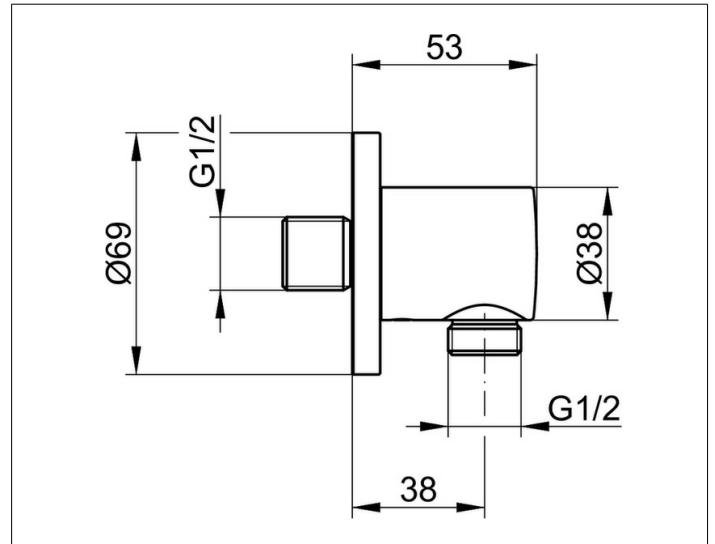

Edition 400

5494705000 Schlauchanschluss DN 15

PRODUKT

ZEICHNUNG

PRODUKTBESCHREIBUNG

Eigensicher gegen Rückfließen nach DIN EN 1717,
passend für alle UP-Armaturen

OBERFLÄCHE

Nickel gebürstet

AUSSCHREIBUNGSTEXT

KEUCO Schlauchanschluss DN 15 5494705000
Schlauchanschluss mit hochwertiger PVD-Beschichtung
Nickel gebürstet, DN 15, in ästhetischem,
funktionalem Design, passend für alle Unterputz-Armaturen
Eigensicher gegen Rückfließen
Rosettenkappe, Durchmesser 70 mm,
Grundkörperdurchmesser 38 mm, Ausladung 53 mm
Wasseranschluss G 1/2 Zoll