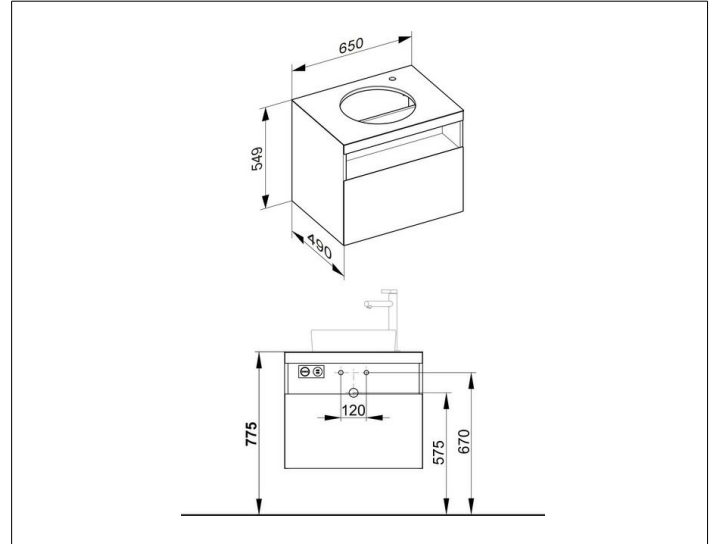

Stageline

32855300100 Waschtischunterbau

PRODUKT

ZEICHNUNG

PRODUKTBESCHREIBUNG

passend zum Keramik-Waschtisch Artikel-Nr. 32880,
 1 Frontauszug mit Einzugsdämpfung, Hahnloch 35 mm, rechts
 mit Beleuchtung, Steckdose und USB/USB-C-Ladestelle,
 inkl. Geruchverschluss aus Kunststoff 1 1/4 x 32

AUSSTATTUNG

- 1 Einlegematte

OBERFLÄCHE

weiß/weiß

ABMESSUNG

650 x 550 x 490 mm