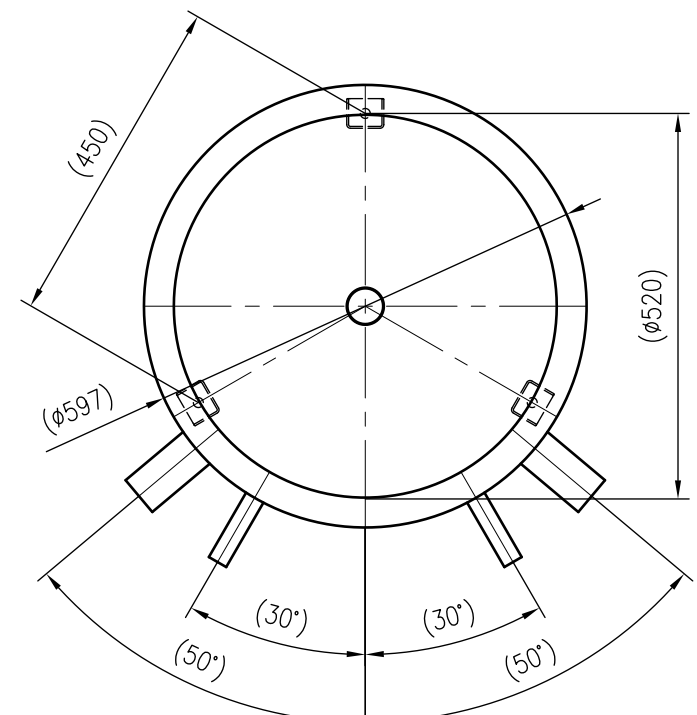

Side view

Front view

Isometric view

Top view

Unterliegt nicht dem Änderungsdienst/ Not subject to change management	Maßstab/ Scale: 1:10	Format/ Size: A2
Revision 03.06.2020	Storatherm Heat H 500 1 – 7783900	