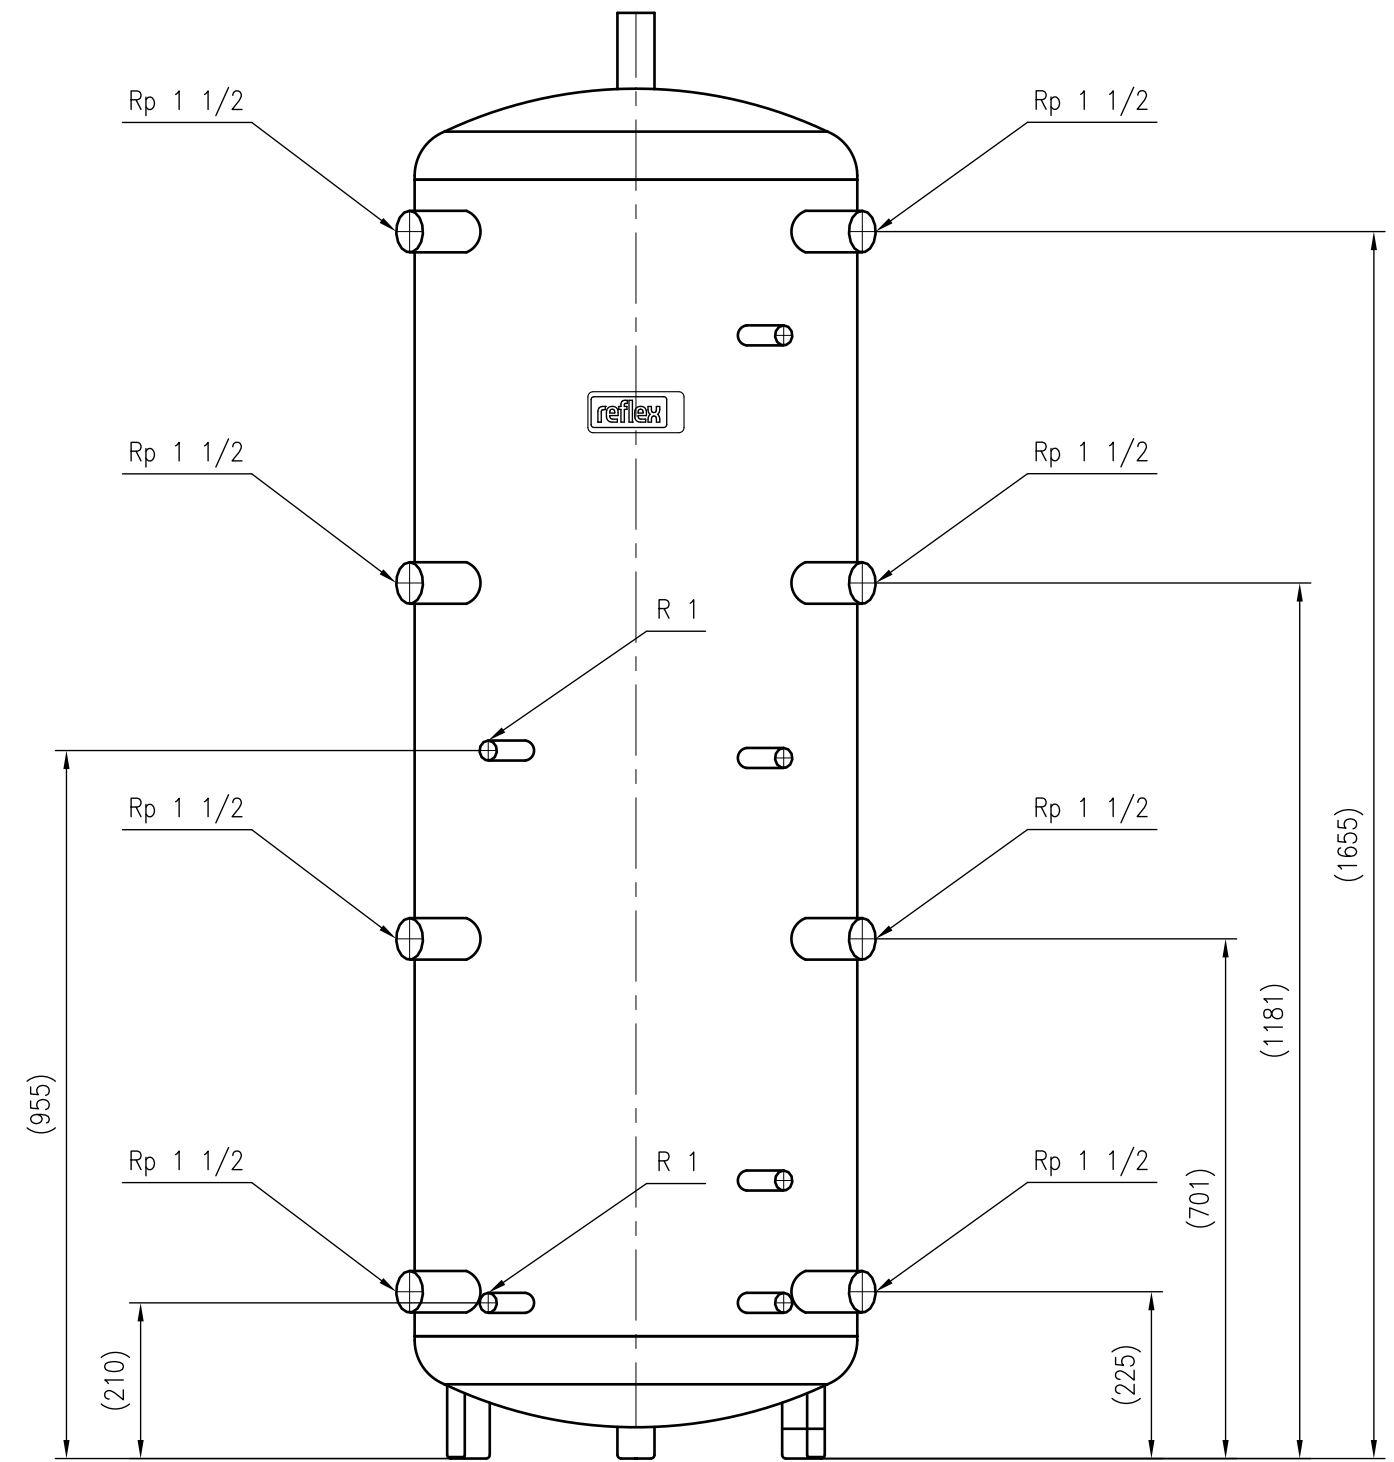

Side view

Front view

Isometric view

Top view

Unterliegt nicht dem Änderungsdienst/ Not subject to change management	Maßstab/ Scale: 1:10	Format/ Size: A2
Revision 03.06.2020	Storatherm Heat H 500 1 – 7783900	