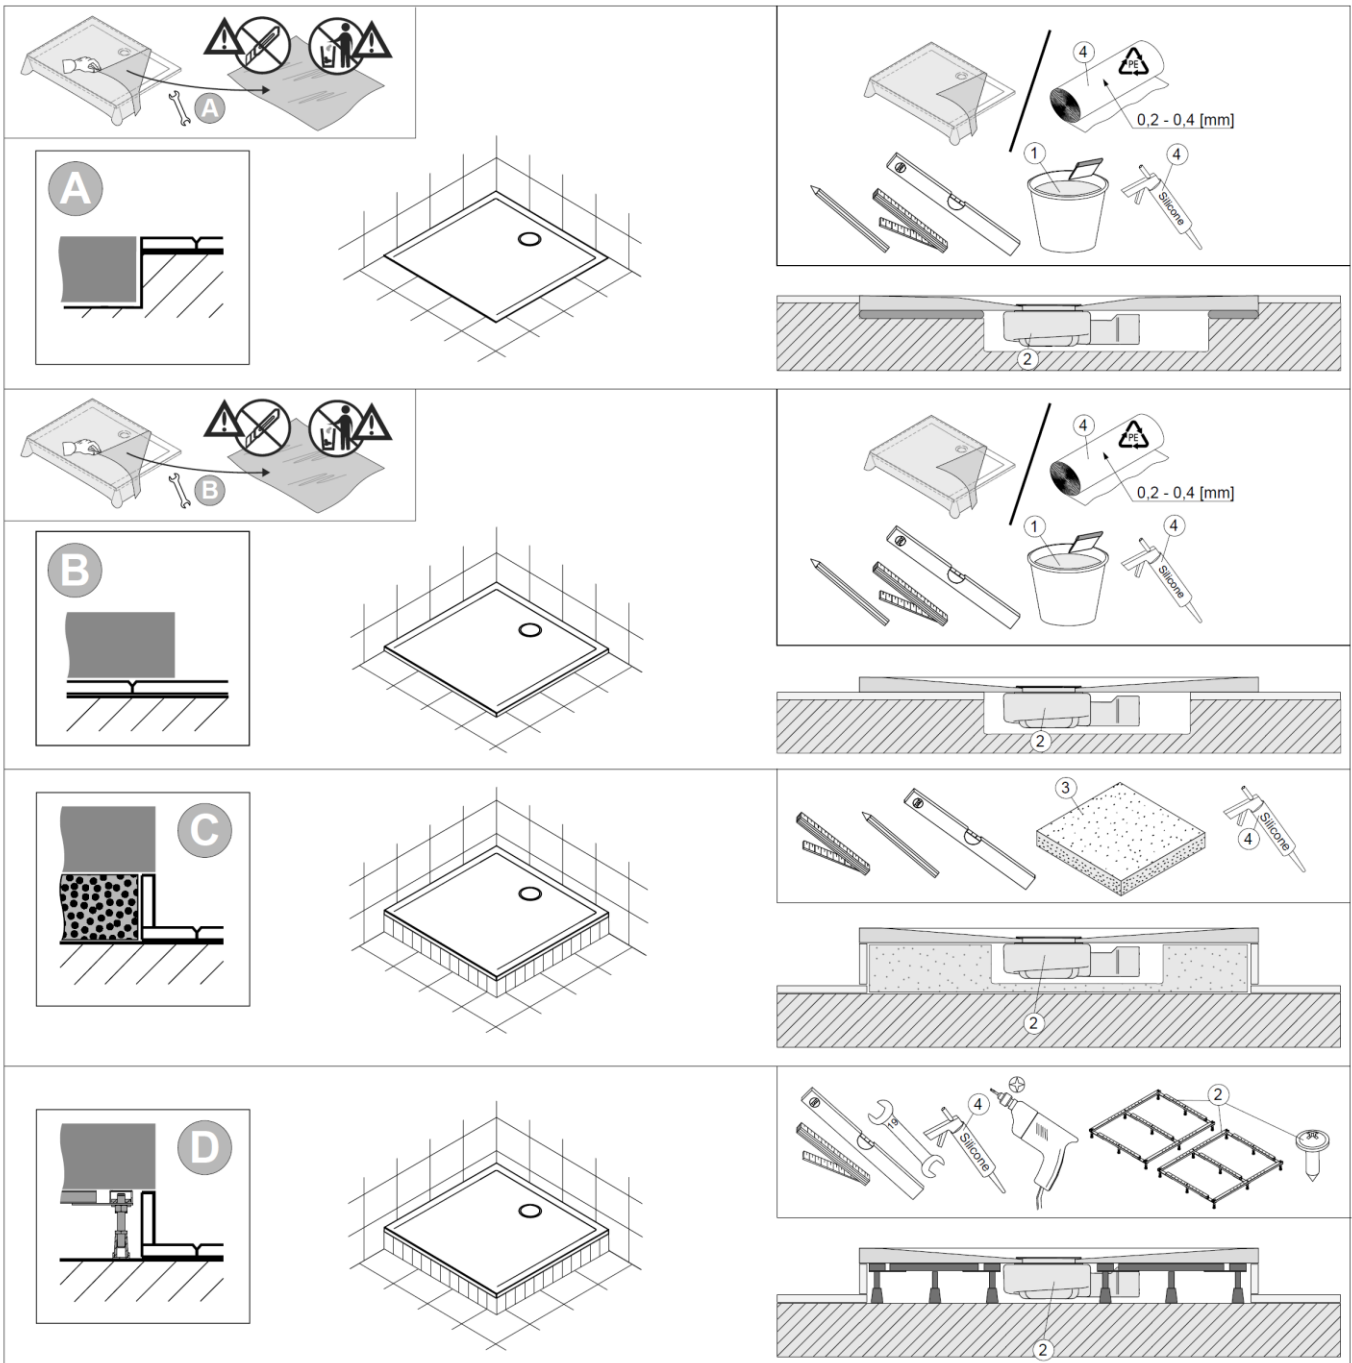

60328

Montagevarianten:

Variante A – Bodenbündig

Variante B – auf die Fliesen

Variante C – auf dem Styroporträger

Variante D – auf dem Gestell

Planungsanleitung:

	1	2	3	4
DE	z.B. Schnell-Fliesenkleber	Nicht im Lieferumfang enthalten	z.B. Styroporträger	handelsübliches Silikon und Folie PE / Isolierschaumstoff (Man kann die Folie aus der Verpackung verwenden)