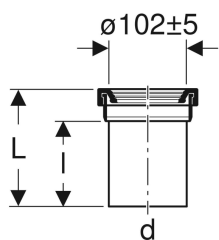

Geberit Anschlussstutzen mit Manschette

Beispielbild

Verwendungszwecke

- Für WCs mit verdecktem oder offenem Abgang

Technische Daten

Werkstoff

PE-HD

Lieferumfang

- Manschette aus EPDM

Art.-Nr.	d, \varnothing	AB	L	I	VE1	VE2
152.435.16.1	110 mm	97–107 mm	18.5 cm	14.5 cm	1 St.	20 St.

Zubehör

- Geberit Manschette