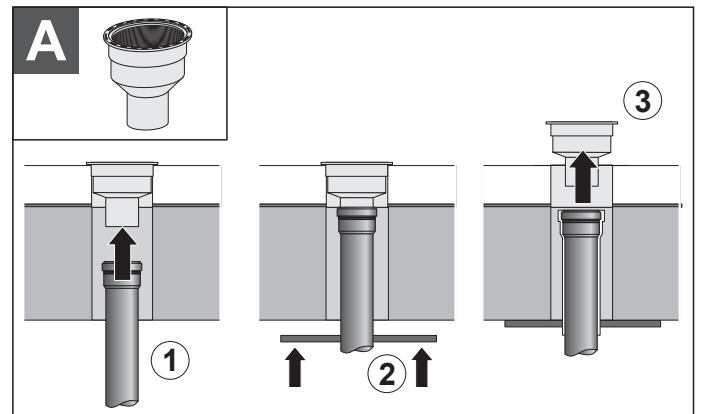

EBA 40495 PLAN mit DALLMER mit Vlies (Stand 02.08.2017)

Fliesenspiegel

≥ 5 x 5 cm

≥ 2 x 2 cm