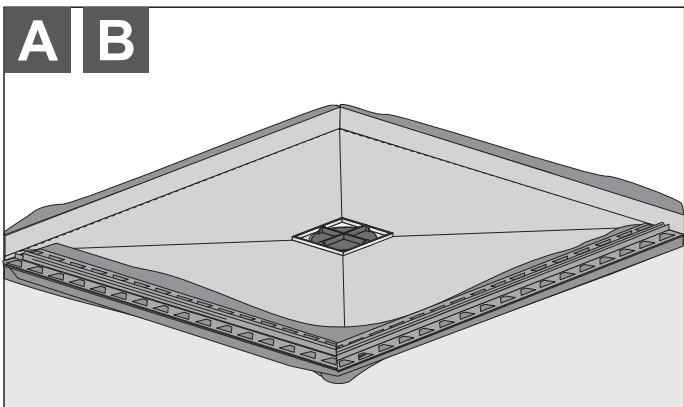

EBA 40495 PLAN mit DALLMER mit Vlies (Stand 02.08.2017)

Fliesenspiegel

≥ 5 x 5 cm

≥ 2 x 2 cm