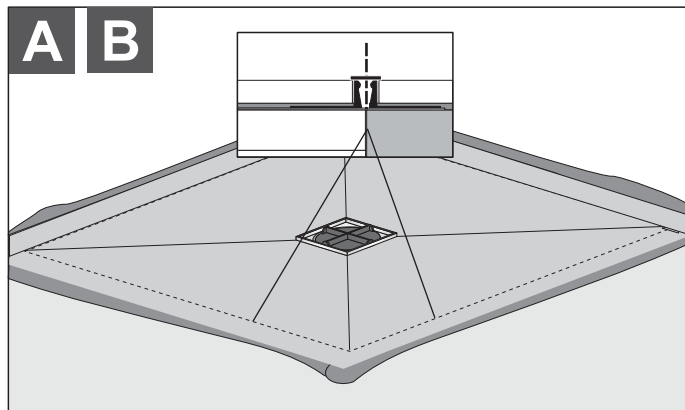

EBA 40495 PLAN mit DALLMER mit Vlies (Stand 02.08.2017)

Fliesenspiegel

≥ 5 x 5 cm

≥ 2 x 2 cm