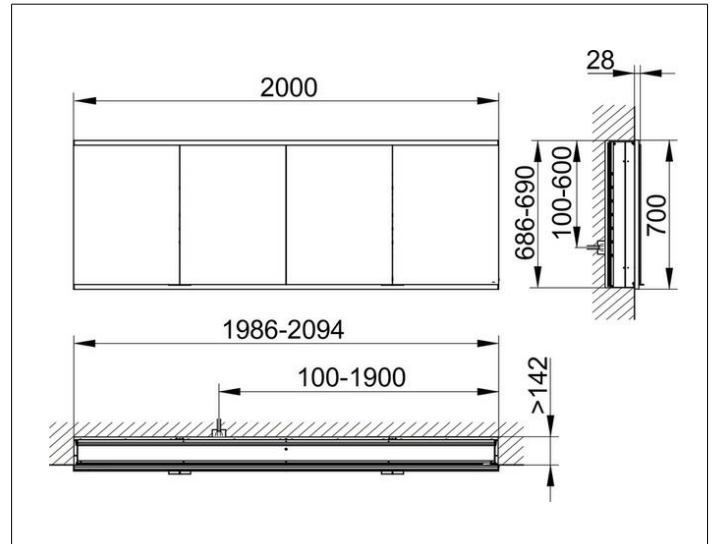

Royal Modular 2.0
800410200100500 Spiegelschrank

PRODUKT

ZEICHNUNG

EEK: C ,

OBERFLÄCHE

silber-eloxiert

ABMESSUNG

2000 x 700 x 160 mm