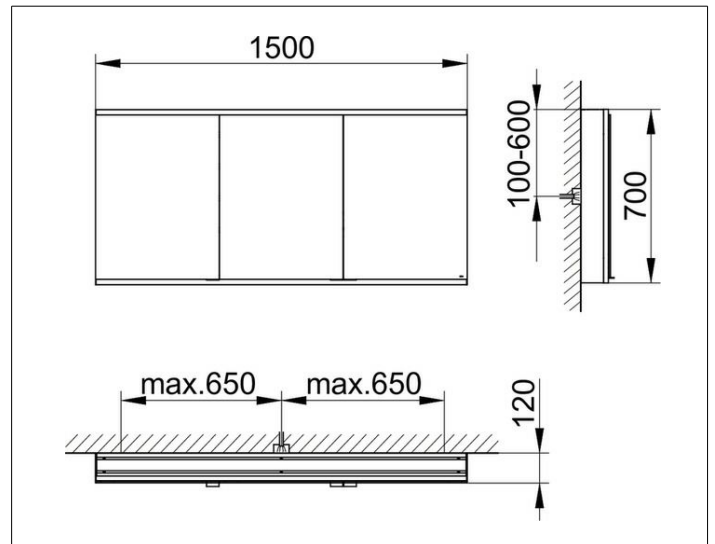

Royal Modular 2.0
800301150000200 Spiegelschrank

PRODUKT

ZEICHNUNG

OBERFLÄCHE

silber-eloxiert

ABMESSUNG

1500 x 700 x 120 mm