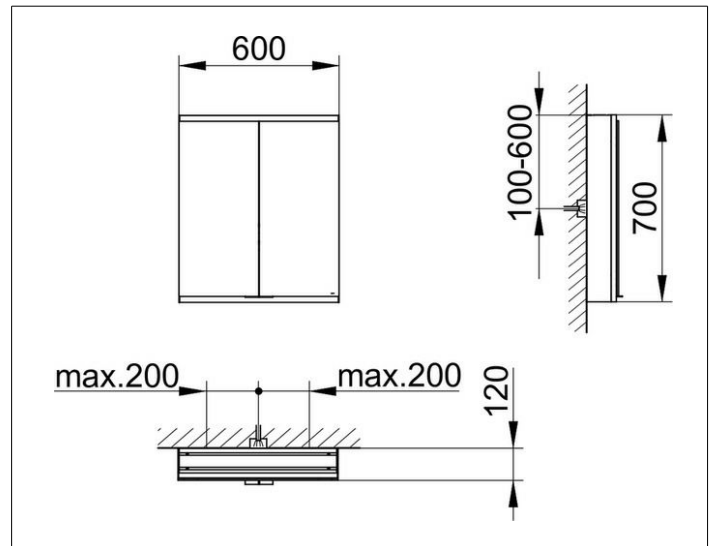

Royal Modular 2.0
800221060000200 Spiegelschrank

PRODUKT

ZEICHNUNG

EEK: C ,

OBERFLÄCHE

silber-eloxiert

ABMESSUNG

600 x 700 x 120 mm