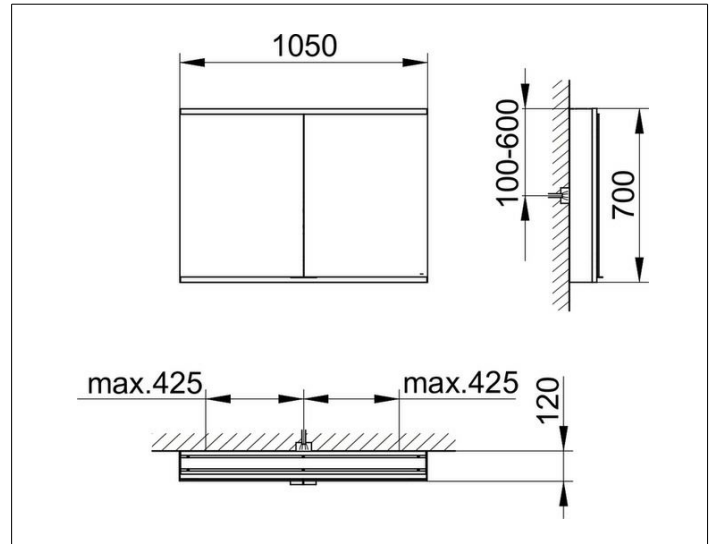

Royal Modular 2.0  
80022100000200 Spiegelschrank

PRODUKT

ZEICHNUNG

EEK: C ,

OBERFLÄCHE

silber-eloxiert

ABMESSUNG

1050 x 700 x 120 mm