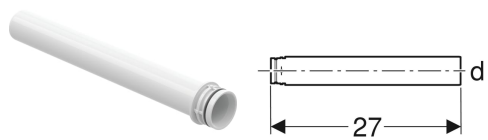

Geberit Anschlussstutzen mit O-Ring

Beispielbild

Technische Daten		Werkstoff	ASA
Art.-Nr.	Farbe / Oberfläche	d, ø	VE1
241.408.21.1	hochglanz-verchromt	32 mm	1 St.