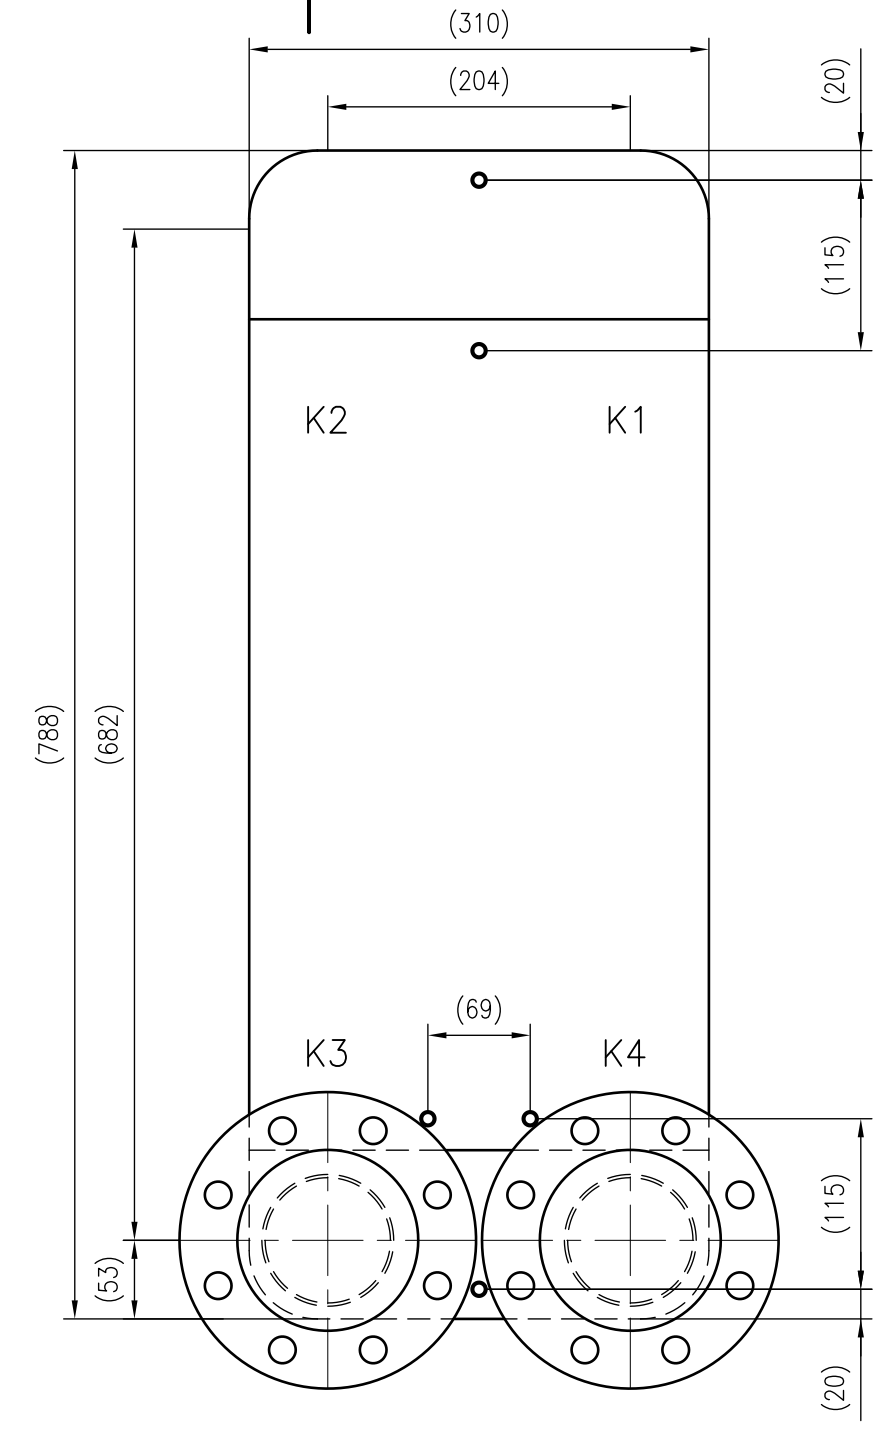

Side view

Front view

Isometric view

Top view

Unterliegt nicht dem Änderungsdienst/ Not subject to change management		Maßstab/ Scale: 1:5	Format/ Size: A2
Revision 27.08.2020	Longtherm RMB-235-2-200-P25 - 8053400		