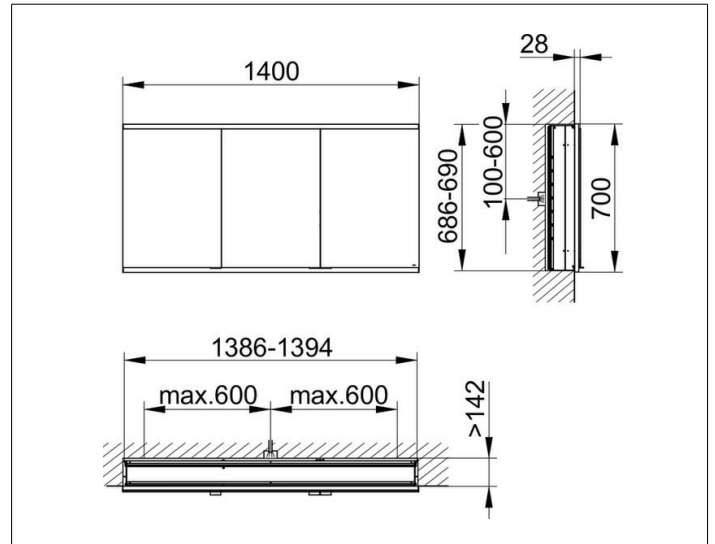

Royal Modular 2.0  
800320140100300 Spiegelschrank

PRODUKT

ZEICHNUNG

EEK: A++, A+, A ,

OBERFLÄCHE

silber-eloxiert

ABMESSUNG

1400 x 700 x 160 mm