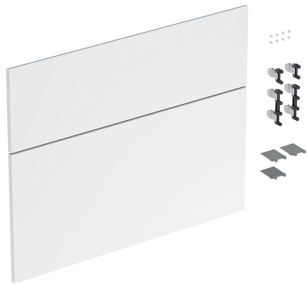

Geberit iCon Set Schubladenfronten für Unterschrank für Waschtisch, mit zwei Schubladen

LIEFERUMFANG

- 2 Schubladenfronten

- 3 Frontstabilisatoren
- 4 Frontbefestigungen

- 8 Silikonpuffer

Art.-Nr.	Farbe / Oberfläche	Breite Waschtisch cm	VE1 Stk
245.251.00.1	lava / lackiert matt	75	1