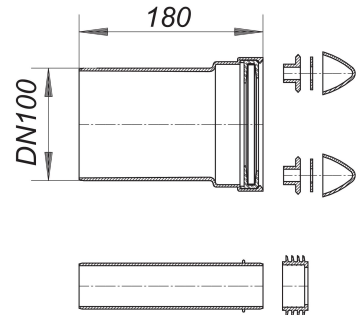

## Wand-WC-Anschluss-Set 786, DN 100

Artikelnummer: 311115

GTIN: 4001636311115

Rabattgruppe: 2

### Beschreibung:

Wand-WC-Anschluss-Set 786, DN 100

Ablaufstutzen 180 mm lang, mit innen liegender, doppelter Lippendichtung

Ausführung:

- Spülrohr
- Kappen weiß
- Montagezubehör

Material:

Polypropylen, hochschlagfest, schwarz