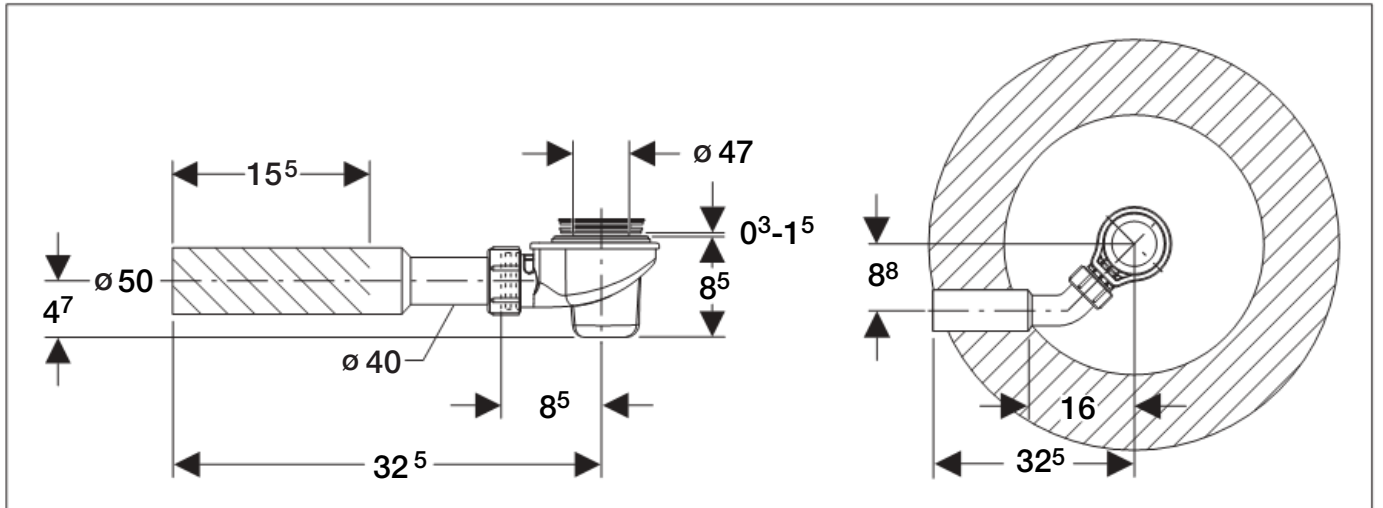

Geberit Montage

D14672-002&BDC © 08-2006

996.112.00.0 (00)

Geberit Montage