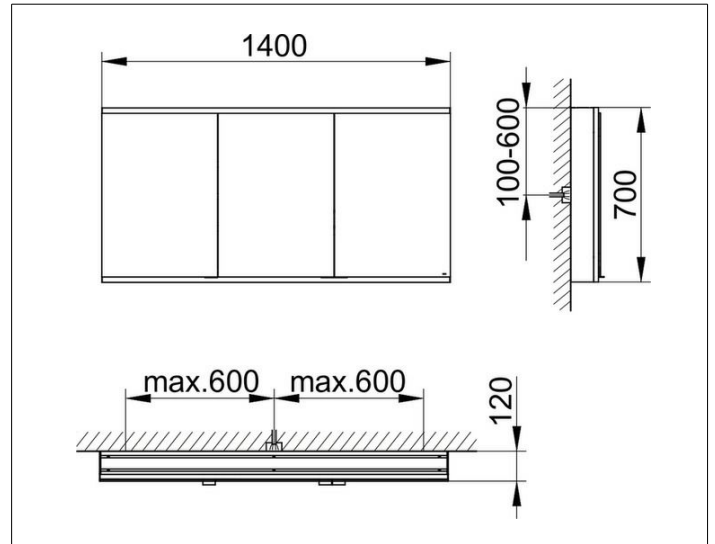

Royal Modular 2.0
800301140000300 Spiegelschrank

PRODUKT

ZEICHNUNG

OBERFLÄCHE

silber-eloxiert

ABMESSUNG

1400 x 700 x 120 mm