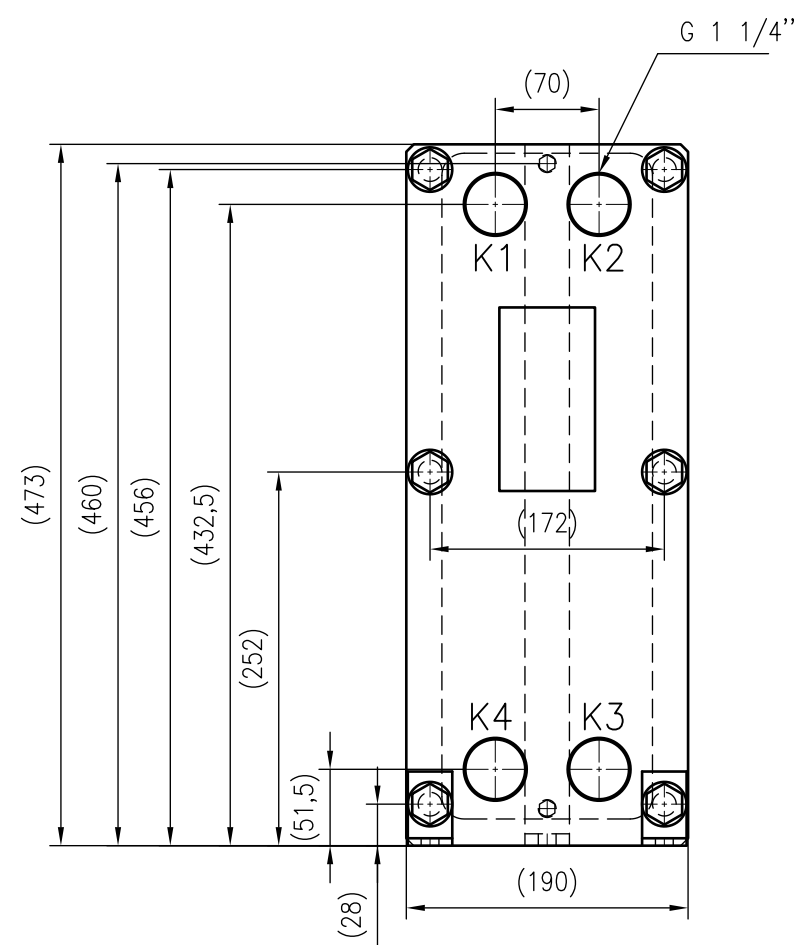

Side view

Front view

Isometric view

Top view

Unterliegt nicht dem Änderungsdienst/ Not subject to change management	Maßstab/ Scale: 1:5	Format/ Size: A2
Revision 14.01.2020	Longtherm RHG-04-70 - 8027000	