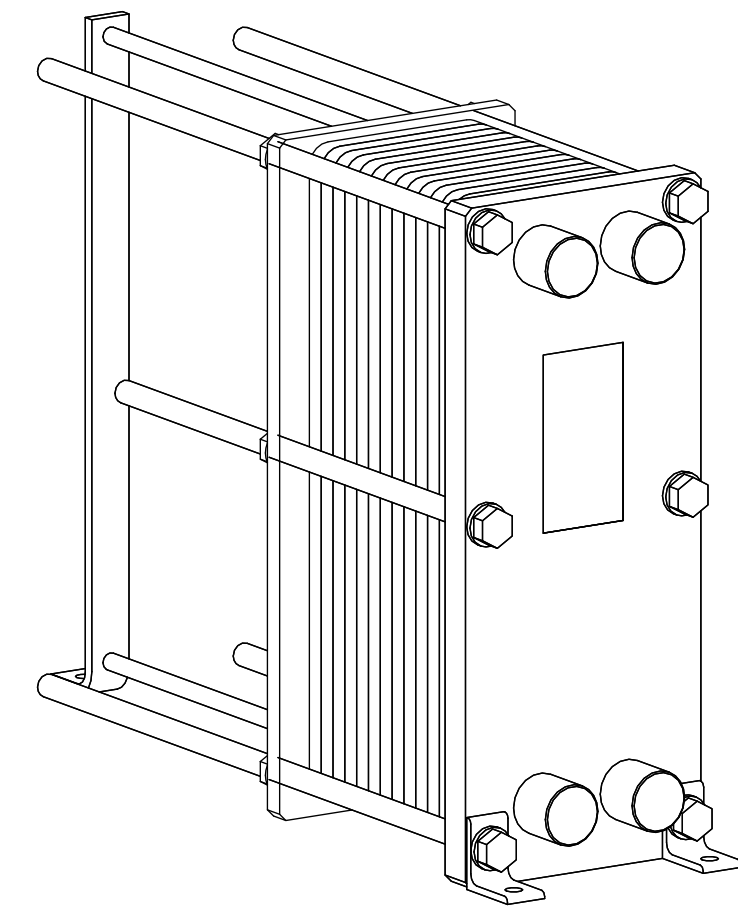

Side view

Front view

Isometric view

Top view

Unterliegt nicht dem Änderungsdienst/ Not subject to change management	Maßstab/ Scale: 1:5	Format/ Size: A2
Revision 14.01.2020	Longtherm RHG-04-70 - 8027000	