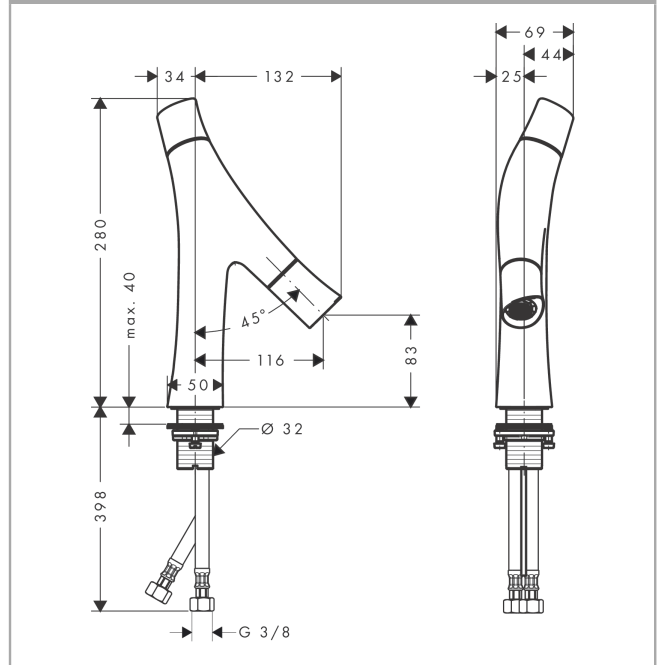

Maßzeichnung