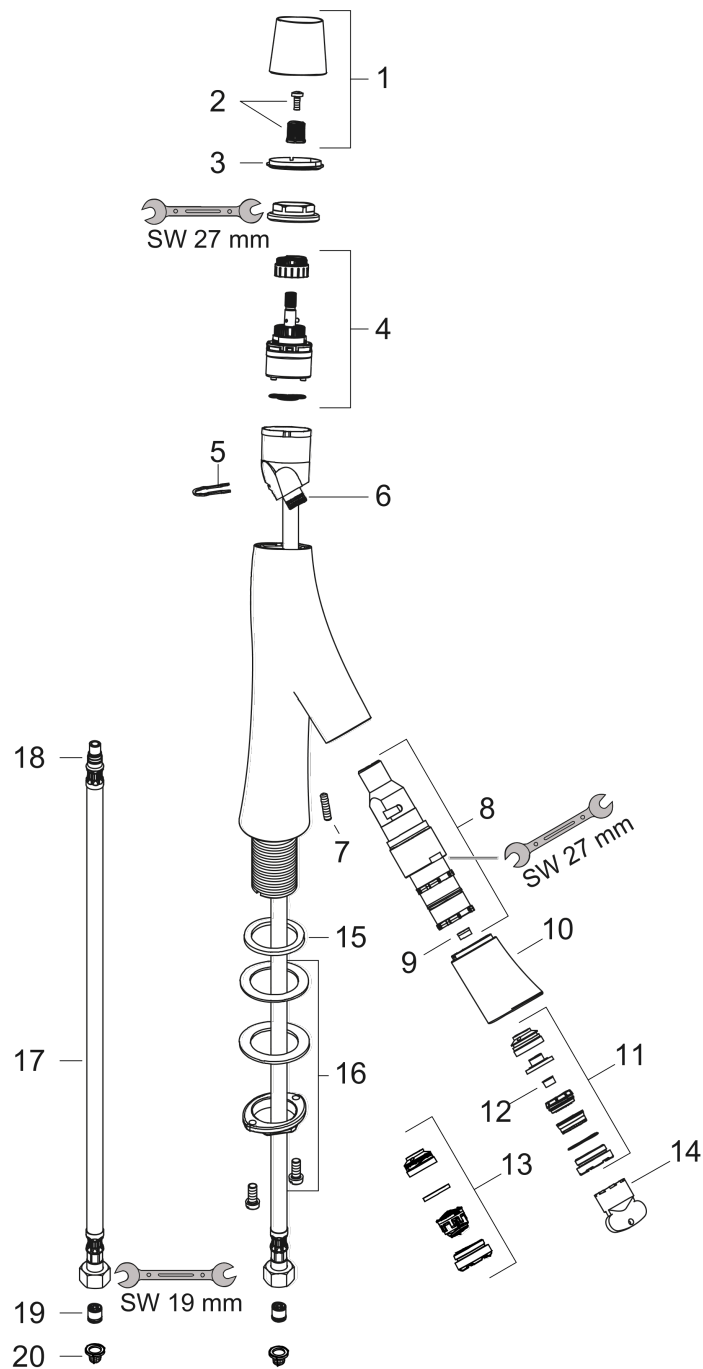

AXOR Starck Organic
2-Griff Waschtischmischer 80 mit Ablaufgarnitur
Oberfläche: **Polished Gold Optic** Artikelnummer: **12011990**

Merkmale

- besteht aus: 2-Griff Waschtischmischer, Ablaufgarnitur
- ComfortZone 80
- Ausladung: 116 mm
- Auslaufhöhe: 83 mm
- Griffvariante: Zylindergriff
- Strahlart: Brausestrahl
- maximale Durchflussmenge bei 3 bar: 3,5 l/min
- Durchflussmenge Booster: 5 l/min
- Keramikmischsystem für Temperaturregelung
- Keramikventil für Volumensteuerung
- Temperaturbegrenzung einstellbar
- Trennung von Temperatur-/ Volumensteuerung
- mit isolierter Wasserführung - Wasserwege ohne Kontakt zu Nickel und Blei
- für Durchlauferhitzer geeignet
- unverschleißbare Ablaufgarnitur
- Anschlussart: G 3/8 Anschlusschläuche
- Anschlussgröße: DN15
- EU-Taxonomie: max. 6 l/min - wesentlicher Beitrag (SC) möglich
- PA-IX 19964/IO

Explosionszeichnung

Baujahr: >11/16

AXOR Starck Organic
2-Griff Waschtischmischer 80 mit Ablaufgarnitur
 Oberfläche: **Polished Gold Optic** Artikelnummer: **12011990**

Ersatzteilliste

Baujahr: >11/16

Pos.		Artikelnummer	PG	VE
1	Griff	98296990	98	1
2	Schnappeinsatz mit Schraube	98932000	5	1
3	Farbring Kalt / Warm	98304000	3	1
4	Kartusche kpl.	98303000	12	1
5	Klammer	98403000	3	1
6	O-Ring 11x1,5	98385000	1	1
7	Madenschraube M5x16	98404000	1	1
8	Absperrkartusche	98301000	16	1
9	Durchflussbegrenzer (3,5 l/min)	98405000	3	1
10	Auslauf kpl.	98297990	64	1
11	Strahlformer	98299990	64	1
12	Durchflussbegrenzer (5 l/min)	95311000	2	1
13	Luftsprudler M24x1 (7 l/min)	98300990	60	1
14	Montageschlüssel	95158000	2	1
15	Flachdichtung	98749000	2	1
16	Schaftbefestigung kpl. (Ø 32)	13961000	7	1
17	Anschlussschlauch 600 mm M8x0,75 G3/8	95664000	8	1
18	O-Ring 7x1,5	98422000	1	1
19	Rückflußverhinderer DW 10	96456000	3	1
20	Siebichtung	95291000	4	1
a	Ablauf	50001000	98	1
b	Schaftverlängerung 35 mm	13898000	12	1