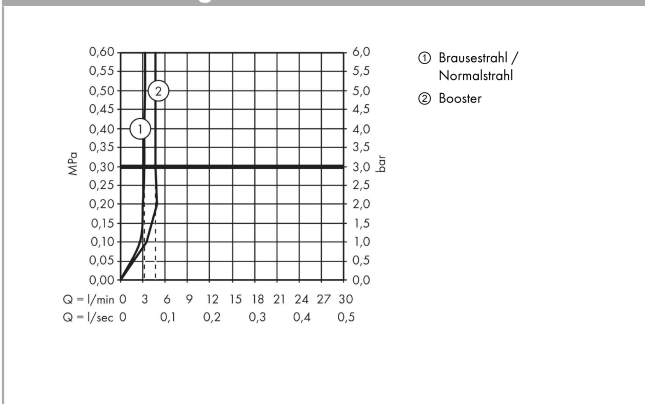

AXOR Starck Organic
2-Griff Waschtischmischer 80 mit Ablaufgarnitur
Oberfläche: **Polished Gold Optic** Artikelnummer: **12011990**

Merkmale

- besteht aus: 2-Griff Waschtischmischer, Ablaufgarnitur
- ComfortZone 80
- Ausladung: 116 mm
- Auslaufhöhe: 83 mm
- Griffvariante: Zylindergriff
- Strahlart: Brausestrahl
- maximale Durchflussmenge bei 3 bar: 3,5 l/min
- Durchflussmenge Booster: 5 l/min
- Keramikmischsystem für Temperaturregelung
- Keramikventil für Volumensteuerung
- Temperaturbegrenzung einstellbar
- Trennung von Temperatur-/ Volumensteuerung
- mit isolierter Wasserführung - Wasserwege ohne Kontakt zu Nickel und Blei
- für Durchlauferhitzer geeignet
- unverschleißbare Ablaufgarnitur
- Anschlussart: G 3/8 Anschlusschläuche
- Anschlussgröße: DN15
- EU-Taxonomie: max. 6 l/min - wesentlicher Beitrag (SC) möglich
- PA-IX 19964/IO

Technologie

AXOR Starck Organic
2-Griff Waschtischmischer 80 mit Ablaufgarnitur
 Oberfläche: **Polished Gold Optic** Artikelnummer: **12011990**

Produktabbildung

Maßzeichnung

Durchflussdiagramm

AXOR Starck Organic
2-Griff Waschtischmischer 80 mit Ablaufgarnitur
 Oberfläche: **Polished Gold Optic** Artikelnummer: **12011990**