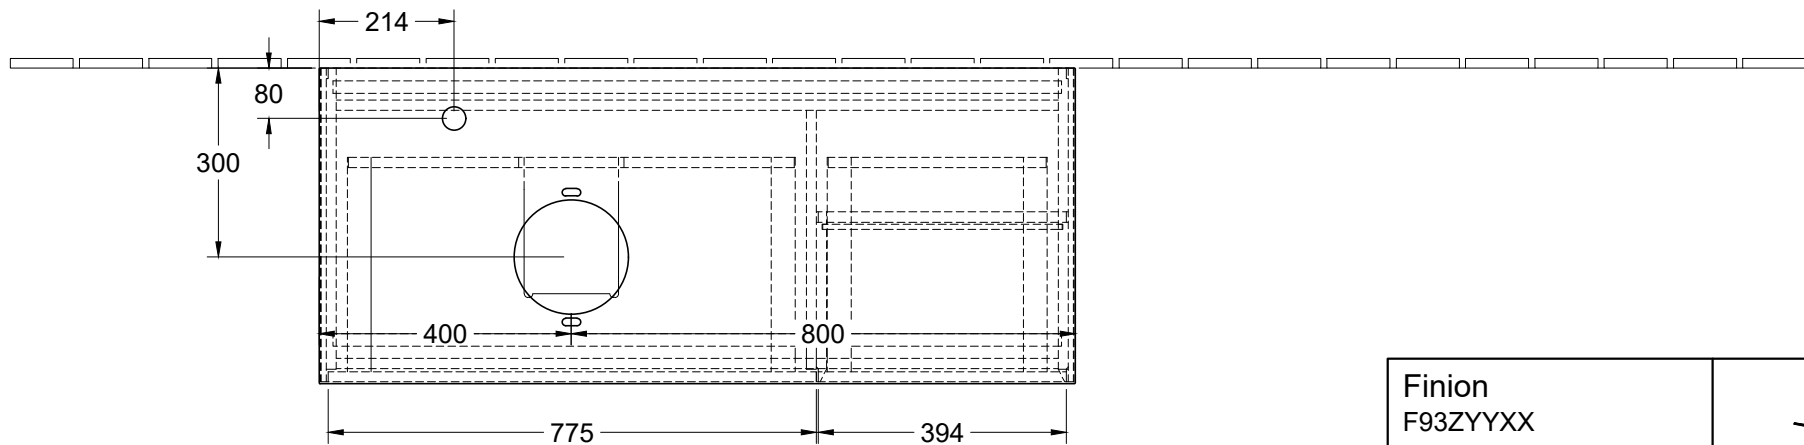

 220 - 240 V

Finion F93ZYXX		 Villeroy & Boch 1748
V01 / 04.03.2019	1:12	