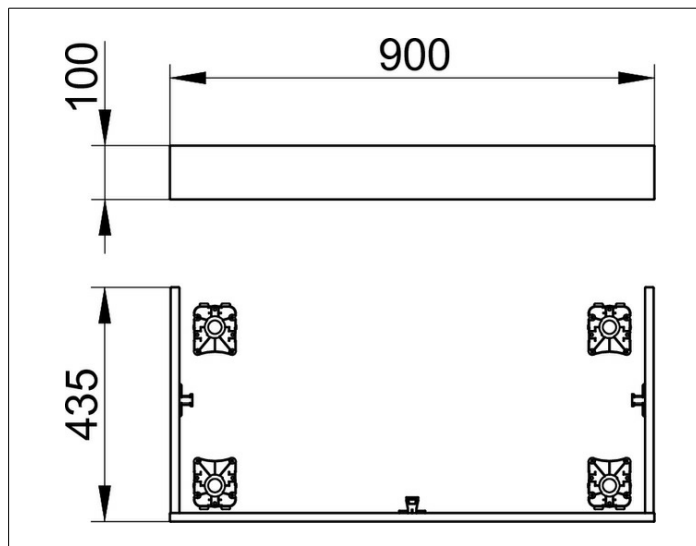

Edition 90

39079380000 Sockelpaket

PRODUKT

ZEICHNUNG

OBERFLÄCHE

weiß Strukturlack

ABMESSUNG

900 x 103 x 435 mm