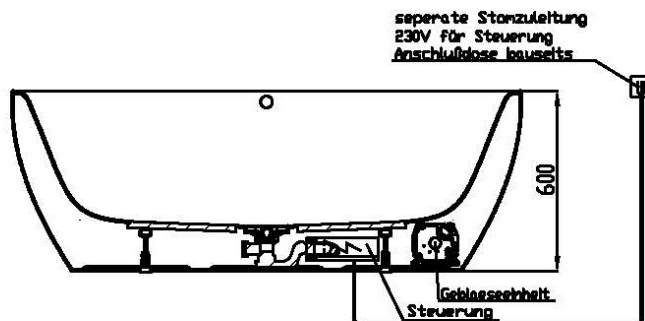

Artikelbeschreibung:

Whirlen ist weit mehr als aufgewirbeltes Wasser. Das unbeschwert Whirlvergnügen wird erst durch HOESCH Düsenteknik möglich. Das Whirlsystem iSensi unterstützt Ihr Wohlbefinden mit einer erstaunlichen Bandbreite unterschiedlichster Wirkungen – von entspannend bis gesundheitsfördernd. Whirlsystem iSensi: das prickelnde Champagner – Erlebnis. Über viele kleine Düsen im Wannenboden strömt vorgewärmte Luft ins Wasser – eine traumhaft sanfte Massage für den ganzen Körper. Die Düsen sind flach am Wannenboden angebracht und stören deshalb weder im Sitzen noch im Liegen. Der Luftwirbel lässt sich individuell steuern. Für sinnliche Atmosphäre sorgen 2 bunte Unterwasserscheinwerfer mit Farblichtwechsler.