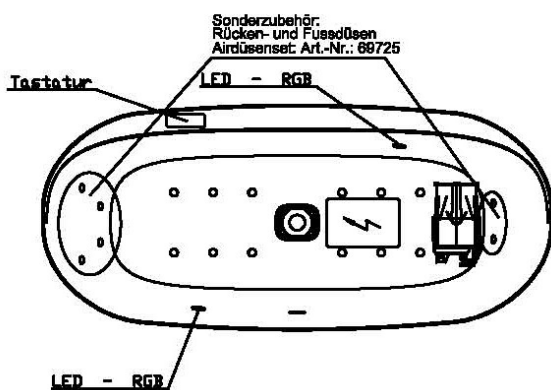

Artikelbeschreibung:

Whirlen ist weit mehr als aufgewirbeltes Wasser. Das unbeschwert Whirlvergnügen wird erst durch HOESCH Düsenteknik möglich. Das Whirlsystem iSensi unterstützt Ihr Wohlbefinden mit einer erstaunlichen Bandbreite unterschiedlichster Wirkungen – von entspannend bis gesundheitsfördernd. Whirlsystem iSensi: das prickelnde Champagner – Erlebnis. Über viele kleine Düsen im Wannenboden strömt vorgewärmte Luft ins Wasser – eine traumhaft sanfte Massage für den ganzen Körper. Die Düsen sind flach am Wannenboden angebracht und stören deshalb weder im Sitzen noch im Liegen. Der Luftwirbel lässt sich individuell steuern. Für sinnliche Atmosphäre sorgen 2 bunte Unterwasserscheinwerfer mit Farblichtwechsler.