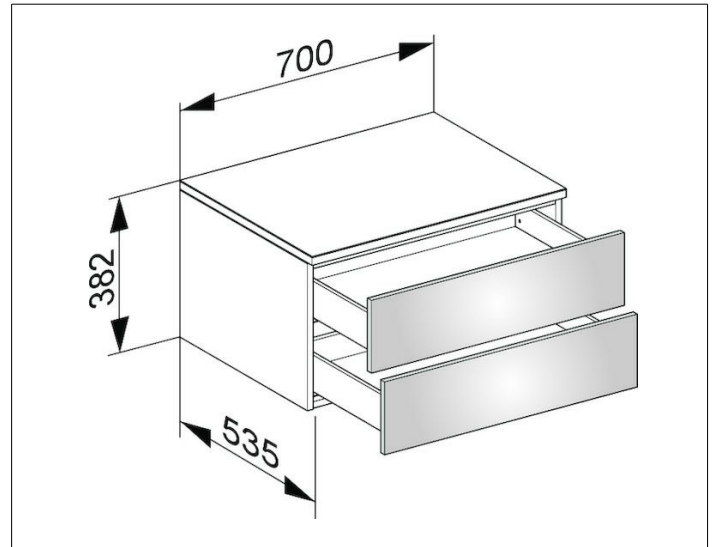

Edition 400

31742750000 Sideboard

PRODUKT

ZEICHNUNG

OBERFLÄCHE

weiß/Glas cashmere satiniert

ABMESSUNG

700 x 382 x 535 mm