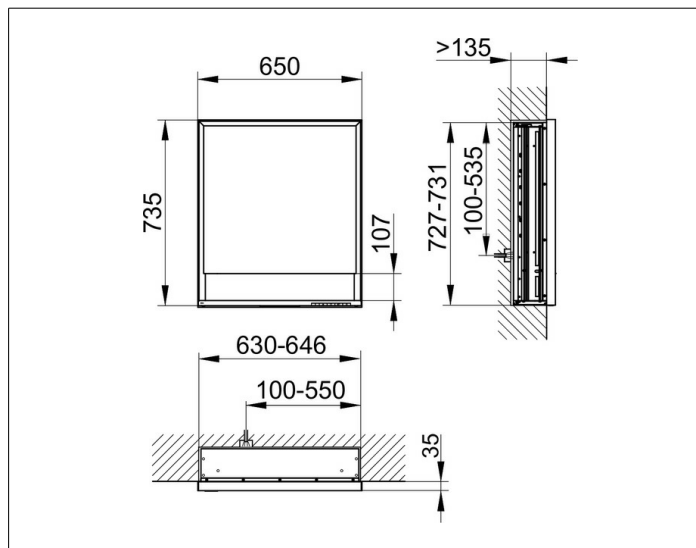

**Royal Lumos**

14311171203 Spiegelschrank

**PRODUKT**

**ZEICHNUNG**

**PRODUKTBESCHREIBUNG**

für die Wandeinbau-Montage,  
 stufenlos einstellbare Lichtfarbe von 2700 Kelvin (warmweiß)  
 bis 6500 Kelvin (Tageslicht),  
 1 Drehtür aus Kristall-Doppelspiegel,  
 Korpus in Aluminium silber-gebeizt-eloxiert,  
 Rückwandverspiegelung  
 Bedienung:  
 Tastenfelder mit kapazitiver Touch-Sensorik,  
 DALI-steuerbar  
 Beleuchtung:  
 Rahmenbeleuchtung und Waschtisch-/Fachbeleuchtung,  
 separat stufenlos dimmbar und ein-/ausschaltbar  
 LED 54 Watt (Lebensdauer > 30.000 Std.)  
 EEK: C , 54 kWh/1000h

**AUSSTATTUNG**

- 1 Steckdose
- 2 höhenverstellbare Glasablagen
- offenes Ablagefach über die ganze Breite
- Tür-Anschlagdämpfer

**OBERFLÄCHE**

silber-gebeizt-eloxiert/Anschlag links

**ABMESSUNG**

650 x 735 x 165 mm