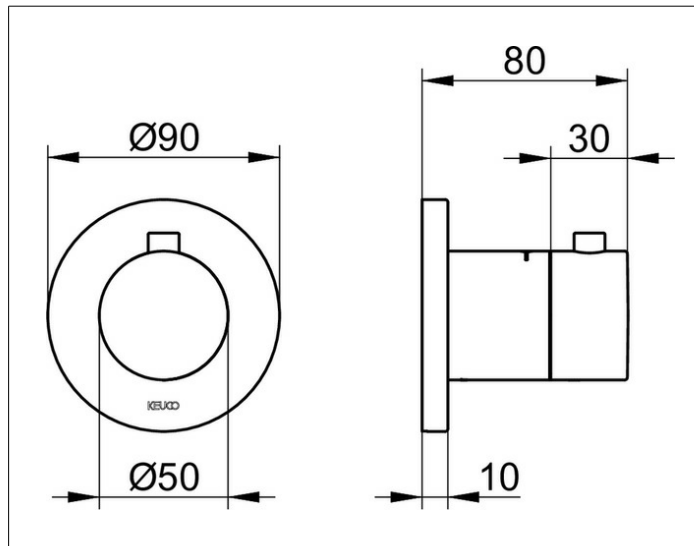

**IXMO**

**59553130001 Thermostataratur UP DN 15**

**PRODUKT**

**ZEICHNUNG**

**PRODUKTBESCHREIBUNG**

Fertigset bestehend aus:  
Griff, Hülse und Rosette (rund)  
passend für UP Funktionseinheit Art.-Nr. 59553 000070  
geräuschgeprüft

**OBERFLÄCHE**

Schwarzchrom gebürstet

**AUSSCHREIBUNGSTEXT**

KEUCO IXMO Thermostataratur UP DN15, 59553130001  
Thermostataratur mit hochwertiger PVD-Beschichtung,  
Schwarzchrom gebürstet, für Dusche und Wanne aus entzinkungsarmen  
Messing,  
mit runder Rosette, frei positionierbar,  
mit eingebauter Vorrichtung für vertauschte Wasserwege,  
integrierter Einbautiefenausgleich von 80 - 110 mm,  
hochwertige Temperaturregeleinheit, Sicherheitssperre bei 38°,  
Fertigset bestehend aus:  
Griff, Hülse, Rosette (rund),  
Rosettendurchmesser 90 mm, Stärke 10mm,  
Gesamtausladung 80mm,  
passend für UP Funktionseinheit Art.-Nr. 59553000070