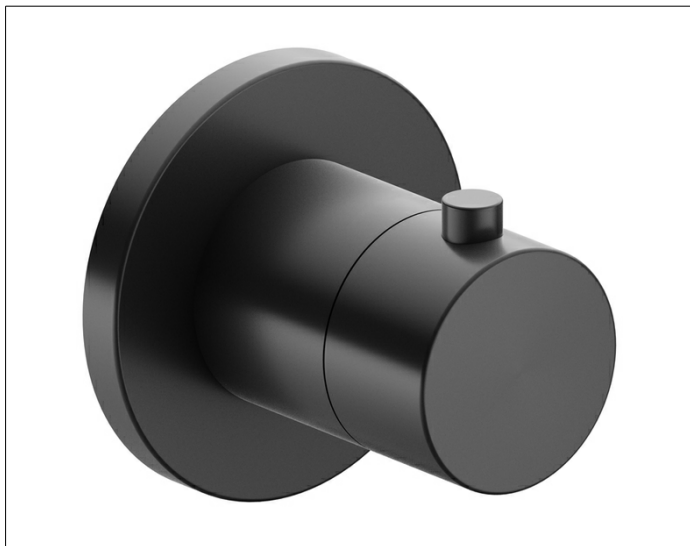

**IXMO**

**59553130001 Thermostataratur UP DN 15**

**PRODUKT**

**ZEICHNUNG**

**PRODUKTBESCHREIBUNG**

Fertigset bestehend aus:  
Griff, Hülse und Rosette (rund)  
passend für UP Funktionseinheit Art.-Nr. 59553 000070  
geräuschgeprüft

**OBERFLÄCHE**

Schwarzchrom gebürstet

**AUSSCHREIBUNGSTEXT**

KEUCO IXMO Thermostataratur UP DN15, 59553130001  
Thermostataratur mit hochwertiger PVD-Beschichtung,  
Schwarzchrom gebürstet, für Dusche und Wanne aus entzinkungsarmen  
Messing,  
mit runder Rosette, frei positionierbar,  
mit eingebauter Vorrichtung für vertauschte Wasserwege,  
integrierter Einbautiefenausgleich von 80 - 110 mm,  
hochwertige Temperaturregeleinheit, Sicherheitssperre bei 38°,  
Fertigset bestehend aus:  
Griff, Hülse, Rosette (rund),  
Rosettendurchmesser 90 mm, Stärke 10mm,  
Gesamtausladung 80mm,  
passend für UP Funktionseinheit Art.-Nr. 59553000070