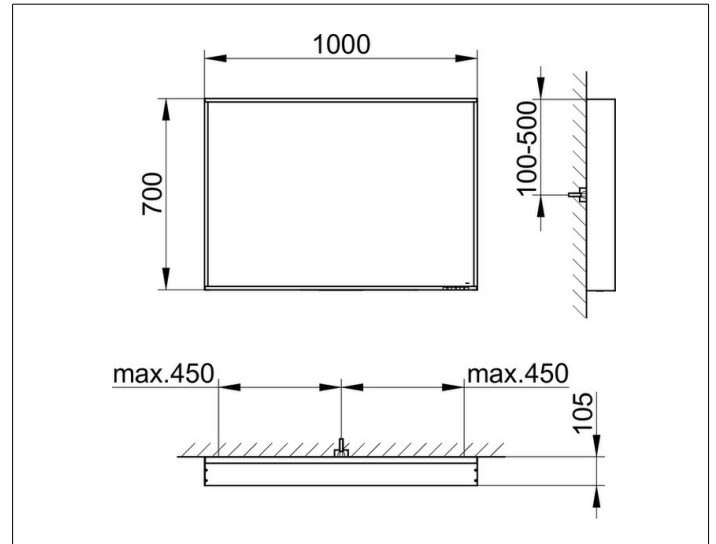

X-Line

33296113000 Lichtspiegel

**PRODUKT**

**ZEICHNUNG**

EEK: C , 42 kWh/1000h

**OBERFLÄCHE**

anthrazit

**ABMESSUNG**

1000 x 700 x 105 mm