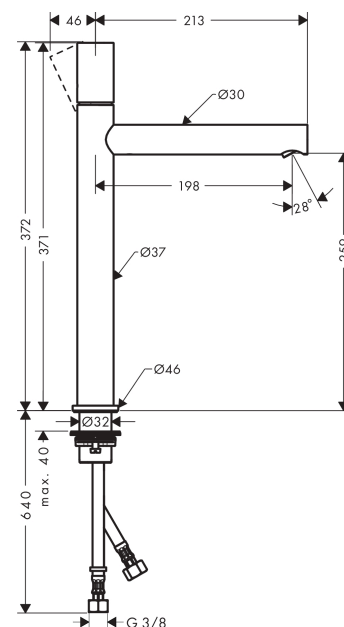

AXOR Uno

Einhebel-Waschtischmischer 260 für Aufsatzwaschtische mit Zerogriff und Ablaufgarnitur

Oberfläche: **Edelstahl Optic** Artikelnummer: **45004800**

Merkmale

- besteht aus: Einhebel-Waschtischmischer, Ablaufgarnitur
- ComfortZone 260
- Ausladung: 198 mm
- Auslaufhöhe: 259 mm
- Griffvariante: Zylindergriff
- Strahlart: Laminarstrahl
- maximale Durchflussmenge bei 3 bar: 5 l/min
- Keramikmischsystem
- Temperaturbegrenzung einstellbar
- für Durchlauferhitzer geeignet
- unverschleißbare Ablaufgarnitur
- Anschlussart: G 3/8 Anschlussschläuche
- Anschlussgröße: DN15
- EU-Taxonomie: max. 6 l/min - wesentlicher Beitrag (SC) möglich
- DVGW DW-6506CS0457
- PA-IX 7288/IO

Technologie

Zertifikate / Nachhaltigkeit

Produktabbildung

Maßzeichnung

AXOR Uno
Einhebel-Waschtismischer 260 für Aufsatzwaschtische mit Zerogriff und Ablaufgarnitur
 Oberfläche: **Edelstahl Optic** Artikelnummer: **45004800**

Durchflussdiagramm