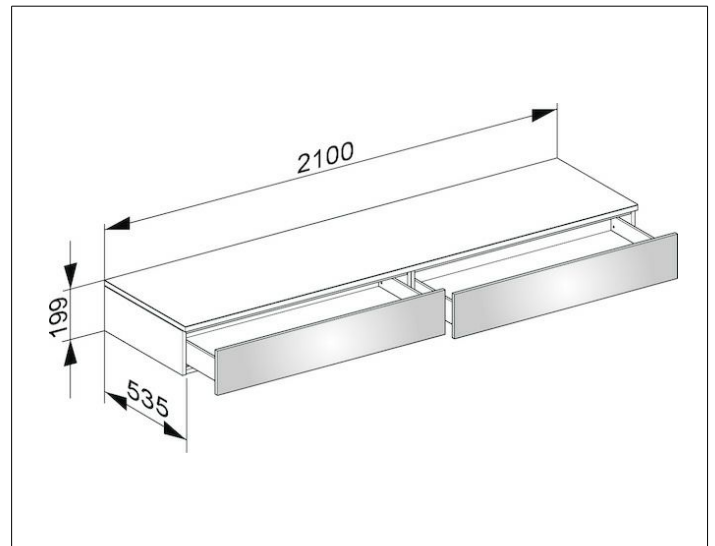

Edition 400

31770180000 Sideboard

**PRODUKT**

**ZEICHNUNG**

**OBERFLÄCHE**

cashmere/Glas cashmere klar

**ABMESSUNG**

2100 x 199 x 535 mm