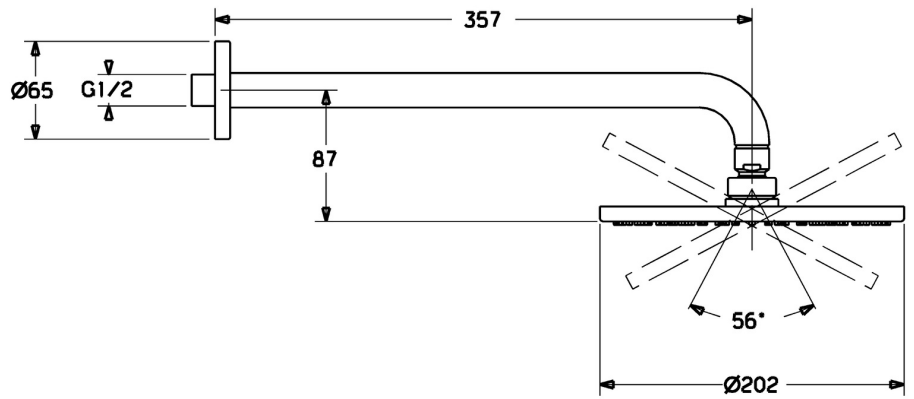

EAN: 4015474238862  
[static.hansa.com/44260100](http://static.hansa.com/44260100)

- Dusche
- Zubehör
- Wandmontage
- Chrom
- Kopfbrause, Eco-Durchfluss, Schwenkbares Kugelgelenk, Anti-Kalk-Technik
- Regenstrahl - Gleichmäßiger und starker Wasserstrahl
- 1-strahlig

### Technische Eigenschaften

DN-Größe (Nennmaß) **DN15**  
 Warmwasserversorgung **max. +65°C**  
 Arbeitsdruck **0.5-5 bar**  
 Anschlussgröße **G1/2**  
 Ausladung **357 mm**  
 Werkstoff **Messing**

### SP44260100

	Name	Art.-Nr.
1	Kopfbrause, d 200 mm	59913747
1.3	Düsenplatte, d 200 mm, (-2019)	59913751
1.6	Durchflussbegrenzer	59913753
1.7	Schraube	59913754
2	Brausearm ohne Kopfbrause, L=350	59913748
3	Rosette, d 65 mm	59913750