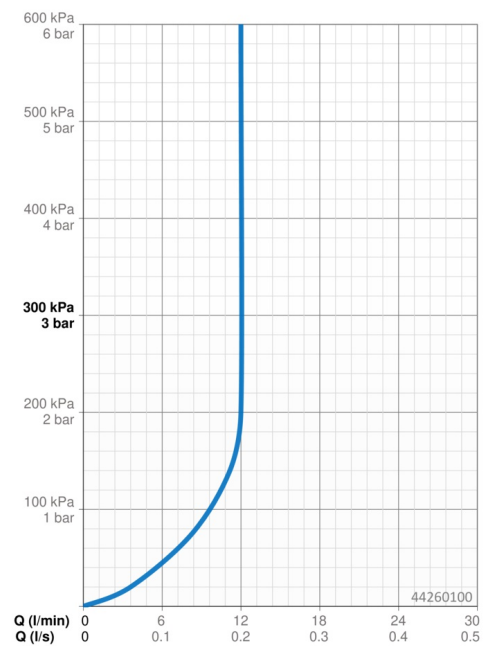

Zulassungen und Deklarationen

Konformitätserklärung **DoC**