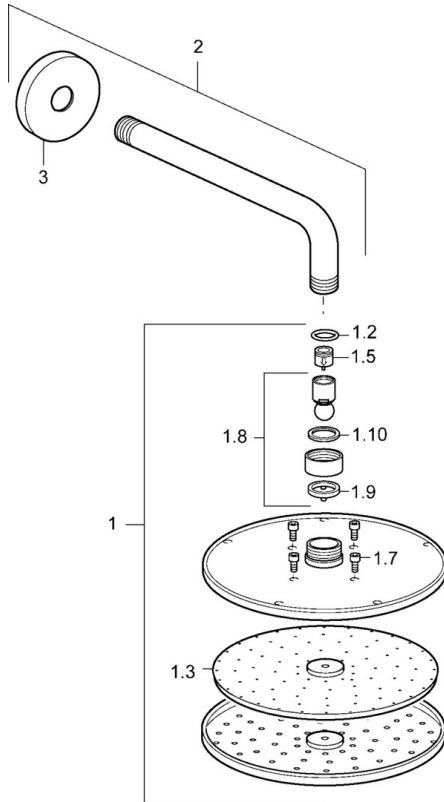

### Technische Eigenschaften

DN-Größe (Nennmaß) **DN15**  
 Warmwasserversorgung **max. +65°C**  
 Arbeitsdruck **0.5-5 bar**  
 Anschlussgröße **G1/2**  
 Ausladung **357 mm**  
 Werkstoff **Messing**

### SP44260100

	Name	Art.-Nr.
1	Kopfbrause, d 200 mm	59913747
1.3	Düsenplatte, d 200 mm, (-2019)	59913751
1.6	Durchflussbegrenzer	59913753
1.7	Schraube	59913754
2	Brausearm ohne Kopfbrause, L=350	59913748
3	Rosette, d 65 mm	59913750