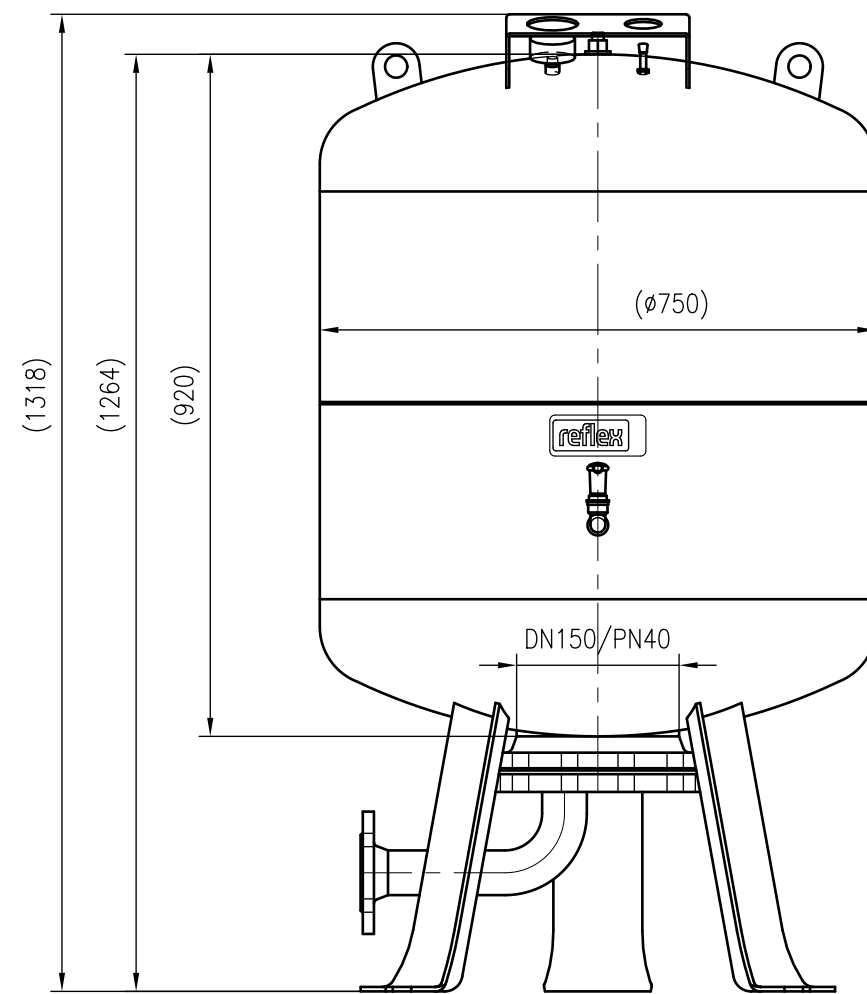

Side view

Front view

Isometric view

Top view

Unterliegt nicht dem Änderungsdienst/ Not subject to change management		Maßstab/ Scale: 1:10	Format/ Size: A2
Revision 29.04.2016	Reflex DE 300 25bar – 7313800		