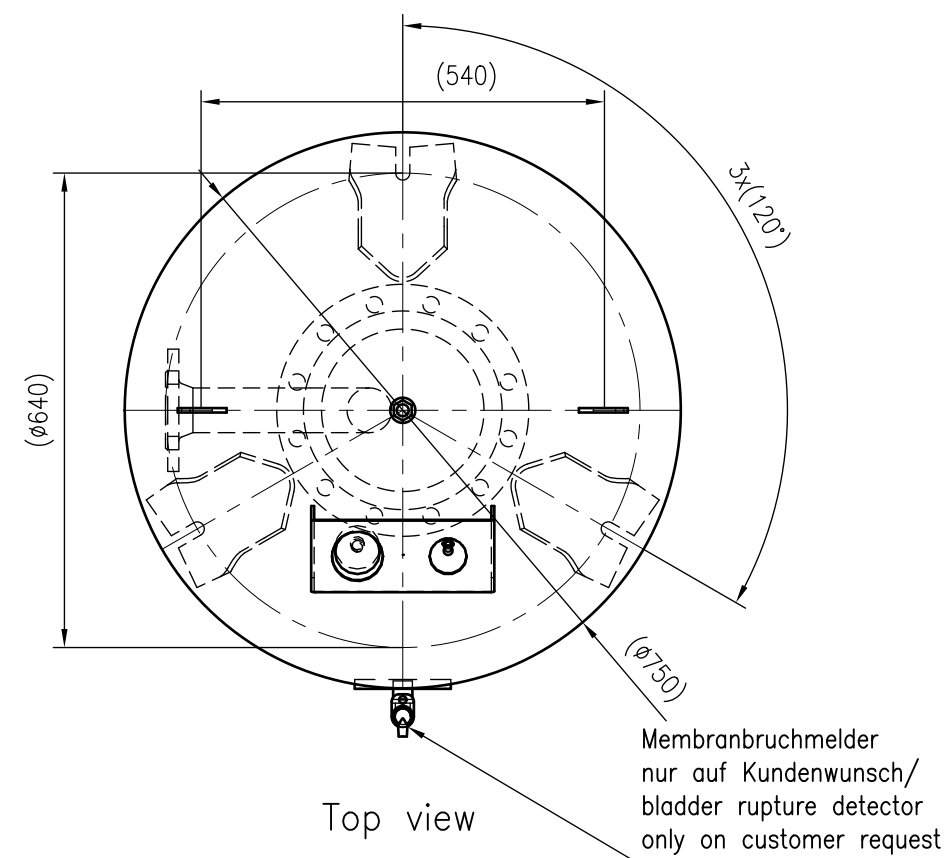

Side view

Front view

Isometric view

Top view

Unterliegt nicht dem Änderungsdienst/ Not subject to change management		Maßstab/ Scale: 1:10	Format/ Size: A2
Revision 29.04.2016	Reflex DE 300 25bar – 7313800		