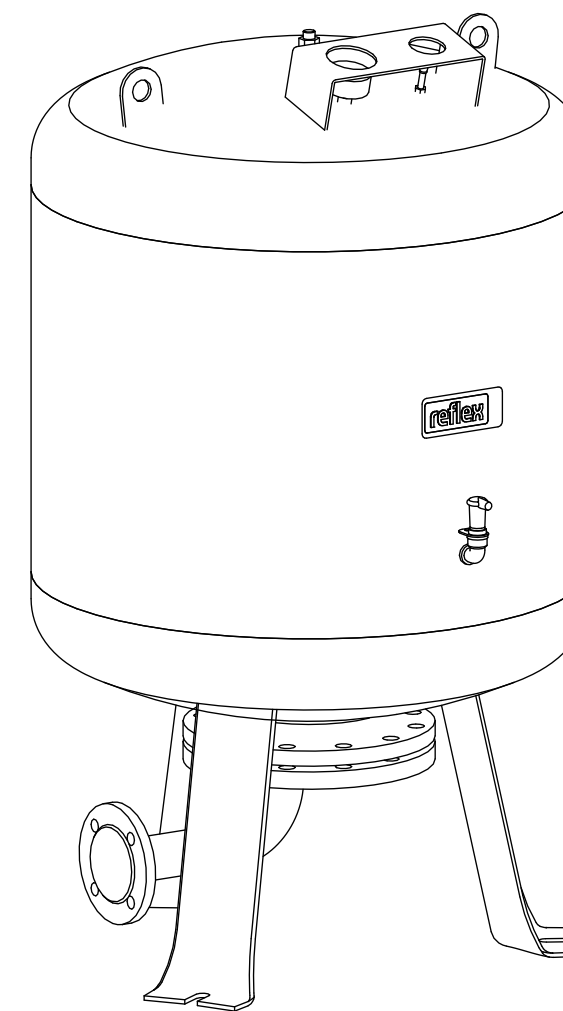

Side view

Front view

Isometric view

Top view

Unterliegt nicht dem Änderungsdienst/ Not subject to change management		Maßstab/ Scale: 1:10	Format/ Size: A2
Revision 29.04.2016	Reflex DE 300 25bar – 7313800		