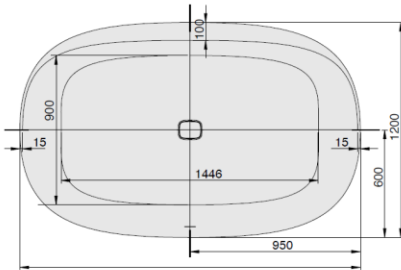

iSENSI

1900 x 1200

Ovalwanne

Baignoire ovale

Ovale bad

DE

Freistehende Badewanne aus Acryl mit fester Schürze (Monolith) inkl. vormontiertem Untergestell u. Überlaufgarnitur (optional wählbar, siehe Tabelle), Anschlusschlauch zur Verbindung an HT-Hausanschluss im Lieferumfang enthalten.

MODELL Modèle Mode	ART. NR. N° D'article Artikelnummer	LÄNGE/BREITE Longueur El Largeur Lengte En Breedte	HÖHE/TIEFE Hauteur/profondeur Hoogte/diepte	INST. HÖHE Hauteur de montage Installatiehoogte	NUTZINHALT Contenu utile Nuttige inhoud
		(mm)	(mm)	(mm)	
D	3919	1900 x 1200	450	600	361 l