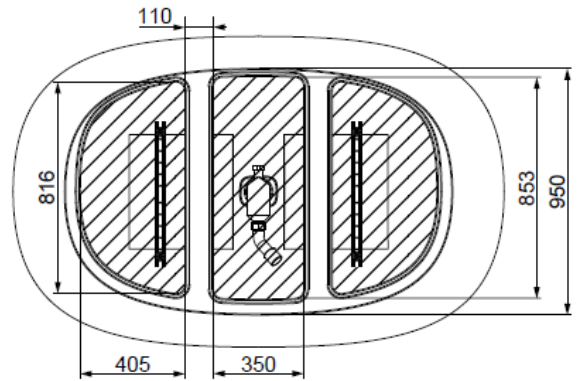

iSensi 1900x1200

SONDERZUBEHÖR BADEWANNEN

NACKENKISSEN

Coussin appui-nuque
Nekussen
Neckrests

ART. NR.
N° D'article
Artikelnummer
Article no.

Selbstklebendes Gel-Nackenkissen passend für nahezu alle Hoesch Bade- und Whirlwannen.
Farbe: Schwarz. Material: Gel.
/ Appui-tête en gel adhésif. Coussin appui-nuque assorti à presque toutes les baignoires et baignoires balnéo HOESCH
Couleur: noir. Matériau: Gel.
/ Zelfklevend gel nekussen passend voor bijna alle HOESCH baden en whirlbaden.
Kleur: zwart. Materiaal: Gel.
/ Self-adhesive gel neckrest suitable for almost every HOESCH bath and whirltub.
Colour: Black. Material: Gel

69694

Nackenkissen aus wasserbeständigem Teakholz mit PU Auflage für den geraden Wannenrand.
/ Coussin appui-nuque produit de bois teck résistant à l'eau, recouvert de mousse de polyuréthane pour les bords droits
/ Nekussen van waterbestendig teakhout met PU bekleding voor de rechte badrand.
/ Neckrest made of water-resistant teak wood with a PU pad.

89216

Lichtsysteme

Eclairage
Verlichtingssystemen
Lighting system

ART. NR.
N° D'article
Artikelnummer
Article no.

Nur für Badewannen ohne Whirl-/Airsystem erhältlich

Disponible seulement pour les baignoires sans équipement balnéo Whirl/Air
Projecteur immergé LED, chromé avec touche de commande pour le rebord de la baignoire Système de commande automatique avec inverseur de couleur inclus Couleurs : blanc, rouge, orange, jaune, vert, bleu, indigo, violet (monte à l'usine)

Alleen verkrijgbaar voor baden zonder whirl-/airsysteem
Verchromde led-onderschijnwerper met bedieningsknop in de badrand Incl. aansturelektronica met automatische kleurenwisselaar Kleuren: wit, rood, oranje, geel, groen, blauw, indigo, paars (in de fabriek ingebouwd)

Available for bathtubs without whirl / air system only
LED underwater spotlights, chromeplated with an operating button for bathtub rim Including control with integrated colour light changer.
Colours: white, red, orange, yellow, green, blue, indigo, violet (factory installed)

2 LED Scheinwerfer
4 LED Scheinwerfer

Projecteur 2 LED
Projecteur 4 LED

2 ledschijnwerpers
4 ledschijnwerpers

2 LED spotlights
4 LED spotlights

690913
690914