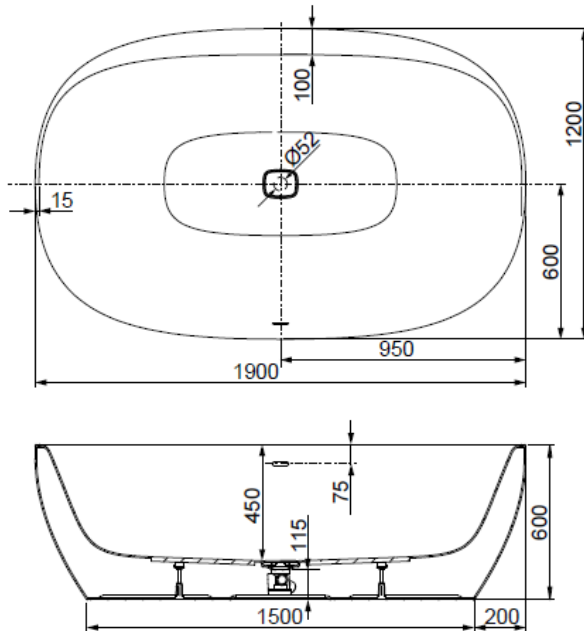

iSensi 1900x1200

SONDERZUBEHÖR BADEWANNEN

NACKENKISSEN

Coussin appui-nuque
Nekussen
Neckrests

ART. NR.
N° D'article
Artikelnummer
Article no.

Selbstklebendes Gel-Nackenkissen passend für nahezu alle Hoesch Bade- und Whirlwannen.
Farbe: Schwarz. Material: Gel.
/ Appui-tête en gel adhésif. Coussin appui-nuque assorti à presque toutes les baignoires et baignoires balnéo HOESCH
Couleur: noir. Matériau: Gel.
/ Zelfklevend gel nekussen passend voor bijna alle HOESCH baden en whirlbaden.
Kleur: zwart. Materiaal: Gel.
/ Self-adhesive gel neckrest suitable for almost every HOESCH bath and whirltub.
Colour: Black. Material: Gel

69694

Nackenkissen aus wasserbeständigem Teakholz mit PU Auflage für den geraden Wannenrand.
/ Coussin appui-nuque produit de bois teck résistant à l'eau, recouvert de mousse de polyuréthane pour les bords droits
/ Nekussen van waterbestendig teakhout met PU bekleding voor de rechte badrand.
/ Neckrest made of water-resistant teak wood with a PU pad.

89216

Lichtsysteme

Eclairage
Verlichtingssystemen
Lighting system

ART. NR.
N° D'article
Artikelnummer
Article no.

Nur für Badewannen ohne Whirl-/Airsystem erhältlich

Disponible seulement pour les baignoires sans équipement balnéo Whirl/Air
Projecteur immergé LED, chromé avec touche de commande pour le rebord de la baignoire Système de commande automatique avec inverseur de couleur inclus Couleurs : blanc, rouge, orange, jaune, vert, bleu, indigo, violet (monte à l'usine)

Alleen verkrijgbaar voor baden zonder whirl-/airsysteem
Verchromde led-onderschijnwerper met bedieningsknop in de badrand Incl. aansturelektronica met automatische kleurenwisselaar Kleuren: wit, rood, oranje, geel, groen, blauw, indigo, paars (in de fabriek ingebouwd)

Available for bathtubs without whirl / air system only
LED underwater spotlights, chromeplated with an operating button for bathtub rim Including control with integrated colour light changer.
Colours: white, red, orange, yellow, green, blue, indigo, violet (factory installed)

2 LED Scheinwerfer
4 LED Scheinwerfer

Projecteur 2 LED
Projecteur 4 LED

2 ledschijnwerpers
4 ledschijnwerpers

2 LED spotlights
4 LED spotlights

690913
690914