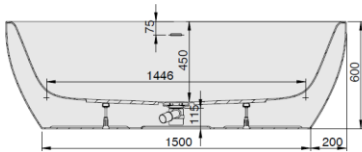

iSENSI

1900 x 1200

Ovalwanne

Baignoire ovale

Ovale bad

DE

Freistehende Badewanne aus Acryl mit fester Schürze (Monolith) inkl. vormontiertem Untergestell u. Überlaufgarnitur (optional wählbar, siehe Tabelle), Anschlusschlauch zur Verbindung an HT-Hausanschluss im Lieferumfang enthalten.

MODELL Modèle Mode	ART. NR. N° D'article Artikelnummer	LÄNGE/BREITE Longueur El Largeur Lengte En Breedte	HÖHE/TIEFE Hauteur/profondeur Hoogte/diepte	INST. HÖHE Hauteur de montage Installatiehoogte	NUTZINHALT Contenu utile Nuttige inhoud
		(mm)	(mm)	(mm)	
D	3919	1900 x 1200	450	600	361 l