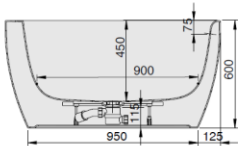

MODELL Modèle Mode	ART. NR. N° D'article Artikelnummer	LÄNGE/BREITE Longueur El Largeur Lengte En Breedte	HÖHE/TIEFE Hauteur/profondeur Hoogte/diepte	INST. HÖHE Hauteur de montage Installatiehoogte	NUTZINHALT Contenu utile Nuttige inhoud
		(mm)	(mm)	(mm)	
D	3919	1900 x 1200	450	600	361 l