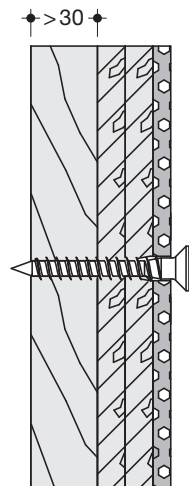

Befestigungsmaterial BM12.2

- für Wandstütz- und Stützklappgriffe des System 900 und der Serien 801 / 805 Classic
- für Duschspritzschutz der Serien 801 / 805 Classic
- für Klappsitze System 900 und 950...

Zur Befestigung an Leichtbauwänden mit Hinterfüterung aus Schichtholzplatten (wasserfest verleimt, mindst. 30 mm Stärke erforderlich, z.B. Tragständer oder Vorwandinstallation)

Bestehend aus:

- 2 Edelstahlsenkkopfschrauben Durchmesser 10 x 95 mm

Abmessungen in mm

Technische Änderungen vorbehalten, 13.11.2019