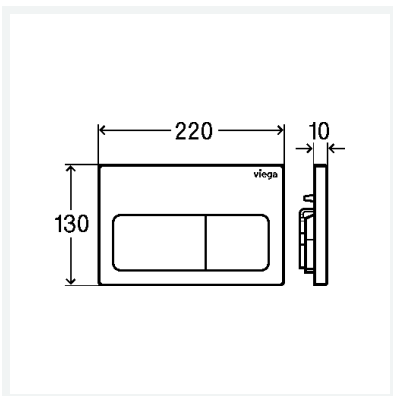

WC-Betätigungsplatte für Prevista Visign for Life 5

- für alle Prevista-UP-Spülkästen
- für Revisionschachttiefe > 60 mm separat bestellen: Verlängerungsset Modell 8570.60
- manuelle Spülauslösung von vorn oder oben, 2-Mengen-Spültechnik

Ausstattung

Betätigungsstifteset, Befestigungsmaterial

Modell 8601.1

Artikel 773 731

Eigenschaften

Abdeckplatte	Kunststoff weiß-alpin
Druckstück	Kunststoff weiß-alpin
Gewicht	219,4 g
Volumen	2072 cm ³