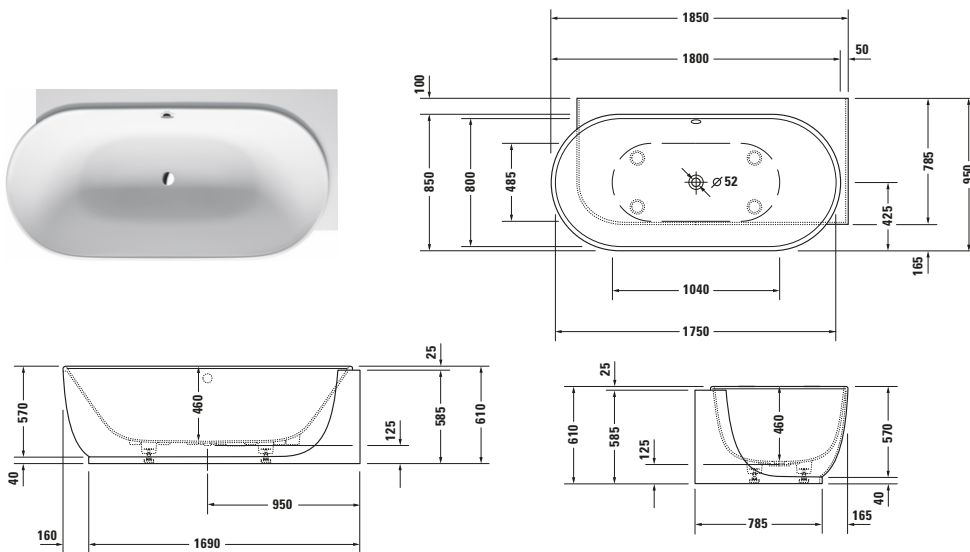

Badewanne

Basis Angaben	
Langbezeichnung	Duravit Luv Badewanne 1850x950 mm Weiß Matt, Ecke rechts, Material: Mineralguss, DuroCast Plus, Oval, Anzahl Rückenschrägen: 2, Position Ablauf: Mitte, Überlauf – 700432000000000

Spezifikationen	
Montage	
Einbauart	Ecke rechts
Position Rückenschräge	Links / Rechts
Nutzhalt	252 l
Material	
Material	Mineralguss
Farbe	
Farbwert	Weiß
Glanzgrad	Matt
Überlauf	
Überlaufart	Drehexcenter

Vermaßung	
Breite / Länge	1850 mm
Tiefe / Breite	950 mm
Höhe	610 mm
Min. Höhe mit Füßen	610 mm
Höhe mit Wannenträger	0 mm

Logistik	
Artikelgewicht	105 kg

Features	
Füße höhenverstellbar	✓
Wannenrandbohrungen möglich	✓
Wannengriff möglich	✓

Badewanne

Beschreibungstexte	
Ausschreibungstext	<p>Duravit Luv Badewanne Weiß Matt 1850x950 mm, Designer: Cecilie Manz, Form: Oval, Mineralguss, DuroCast Plus, Einbauart: Ecke rechts, Anzahl Rückenschrägen: 2, Position Rückenschräge: Links, Rechts, Überlauf, Überlaufart: Drehcenter, Position Überlauf: Mitte, Position Ablauf: Mitte, Weiß Matt, Inkl. Fußgestell, Inkl. Wannerverkleidung, Rutschfestigkeitsklasse: B, CE-Kennzeichen-1: EN 14516, EAN Nr.: 4053424180151, Artikelgewicht: 105 kg, Nutzinhalt: 252 l, Innentiefe: 460 mm, Abmessungen (Breite / Länge x Tiefe / Breite x Höhe): 1850 x 950 x 610 mm, Artikel Nr.: 70043200000000</p>