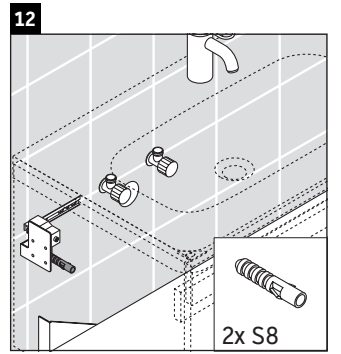

Best.-Nr. DS6398/18.06.3