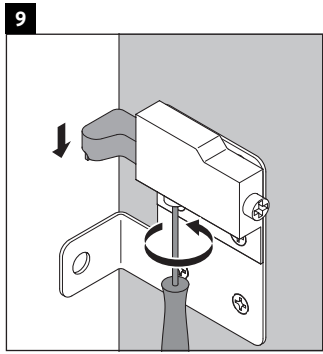

Best.-Nr. DS6398/18.06.3