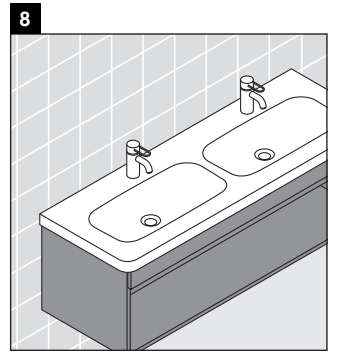

Best.-Nr. DS6398/18.06.3