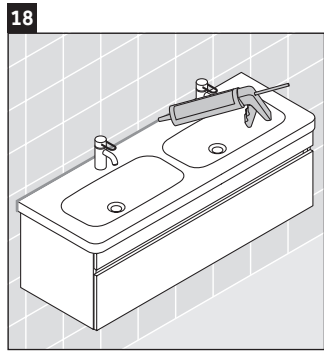

Best.-Nr. DS6398/18.06.3