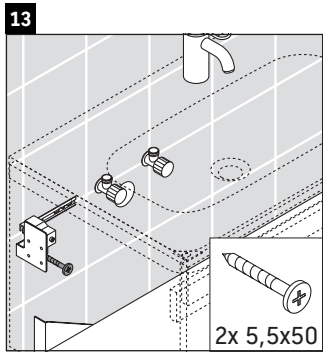

Best.-Nr. DS6398/18.06.3