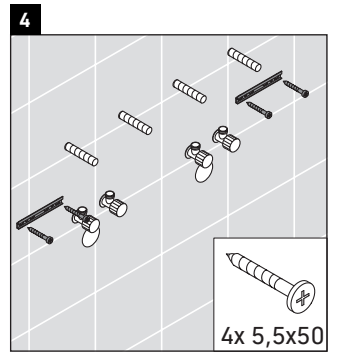

Best.-Nr. DS6398/18.06.3