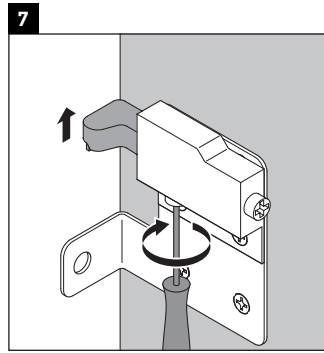

Best.-Nr. DS6398/18.06.3