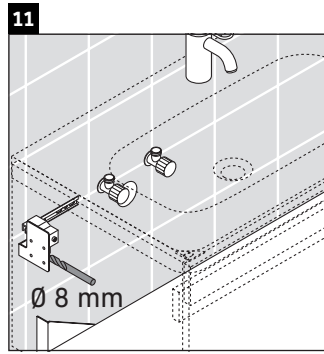

Best.-Nr. DS6398/18.06.3