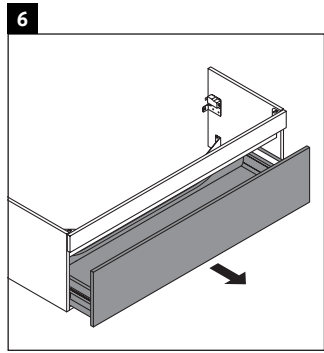

Best.-Nr. DS6398/18.06.3