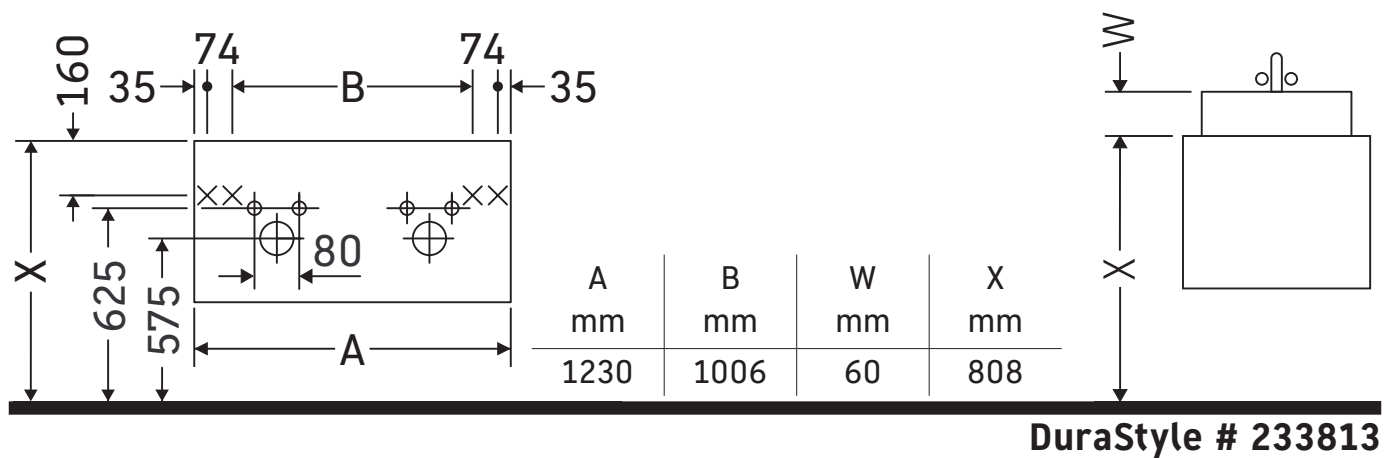

DuraStyle

DS 6398

Montageanleitung

Verwendungshinweise

Die Badmöbelserie entspricht den gültigen Normen und Richtlinien zum Zeitpunkt der Auslieferung und ist für den Einsatz in Bädern konzipiert. Eine direkte Benetzung mit Wasser z. B. beim Duschen ist zu vermeiden.

Technische Verbesserungen und optische Veränderungen an den abgebildeten Produkten behalten wir uns vor.

Best.-Nr. DS6398/18.06.3