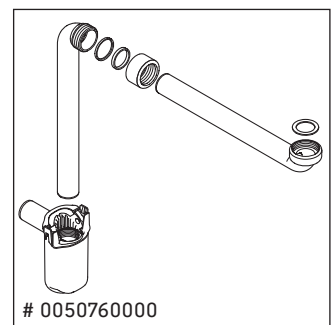

DuraStyle

DS 6398

Montageanleitung

Verwendungshinweise

Die Badmöbelserie entspricht den gültigen Normen und Richtlinien zum Zeitpunkt der Auslieferung und ist für den Einsatz in Bädern konzipiert. Eine direkte Benetzung mit Wasser z. B. beim Duschen ist zu vermeiden.

Technische Verbesserungen und optische Veränderungen an den abgebildeten Produkten behalten wir uns vor.

Best.-Nr. DS6398/18.06.3