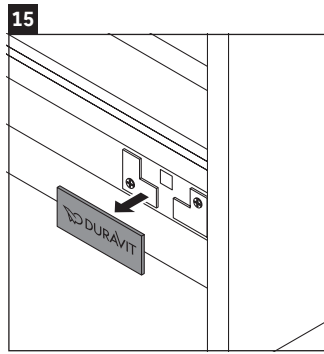

Best.-Nr. DS6398/18.06.3