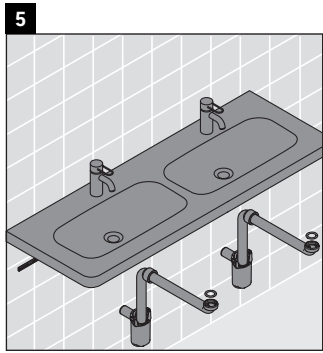

Best.-Nr. DS6398/18.06.3