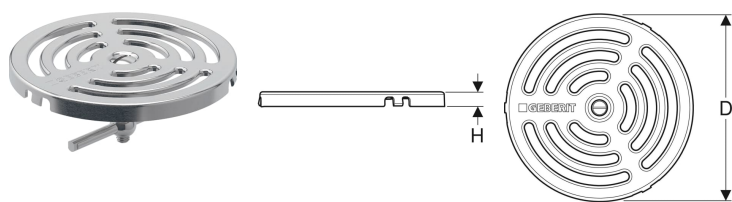

Geberit Rost verschraubbar, rund

Beispielbild

Verwendungszwecke

- Für Geberit Bodenabläufe für Bodenbeläge aus PVC

Eigenschaften

- Verschraubbar
- Rost und Schrauben aus Edelstahl

Art.-Nr.	D	H	VE1
154.317.00.1	10 cm	0.8 cm	1 St.