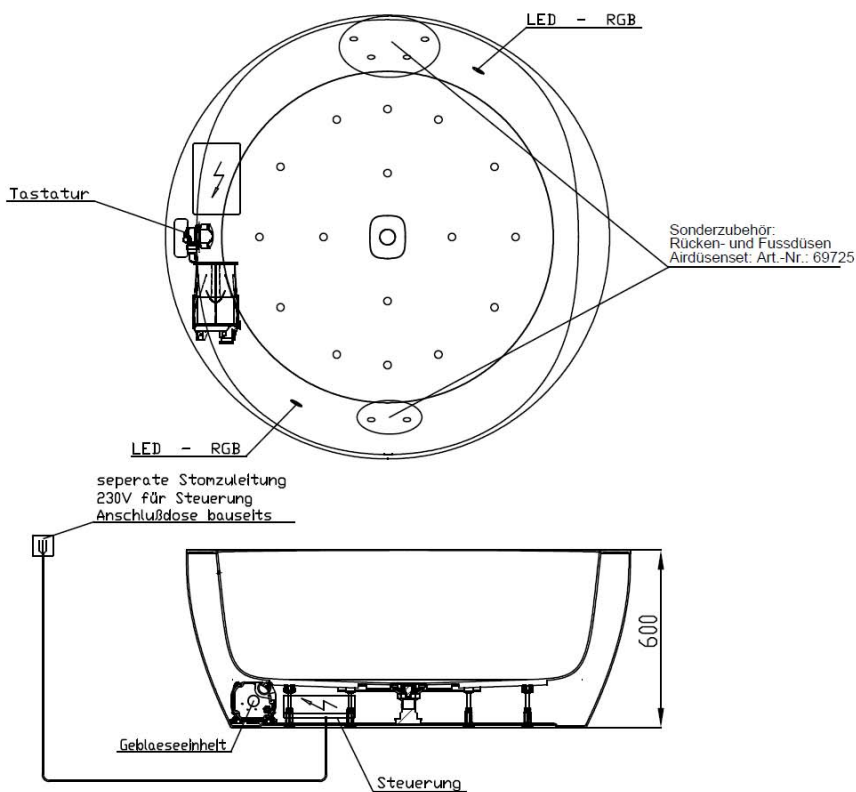

iSENSI

GRUNDAUSSTATTUNG

- 12-14 Air-Düsen, (modellabhängig)
- 2 LED-RGB Ø 60 mm inkl. Ansteuerautomatik mit automatischem Farblichtwechsler
- Gebläse 400W regelbar
- Wannenrandtastatur
- HOESCH Steuerung 230 V, 50/60 Hz
- Komplett installiertes Rohrleitungssystem
- Sichtbare Einbauteile verchromt