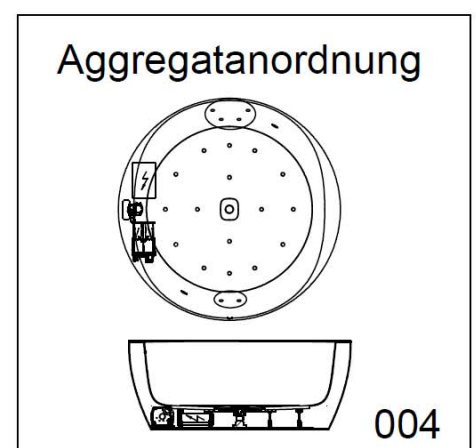

iSENSI

GRUNDAUSSTATTUNG

- 12-14 Air-Düsen, (modellabhängig)
- 2 LED-RGB Ø 60 mm inkl. Ansteuerautomatik mit automatischem Farblichtwechsler
- Gebläse 400W regelbar
- Wannenrandtastatur
- HOESCH Steuerung 230 V, 50/60 Hz
- Komplett installiertes Rohrleitungssystem
- Sichtbare Einbauteile verchromt