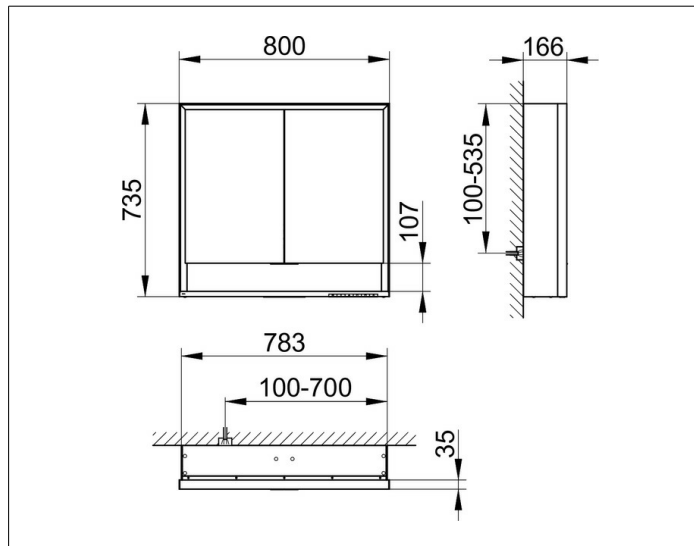

**Royal Lumos**

14302171304 Spiegelschrank

**PRODUKT**

**ZEICHNUNG**

**PRODUKTBESCHREIBUNG**

für die Wandvorbau-Montage  
 mit Spiegelheizung (mittig der Türen platziert),  
 stufenlos einstellbare Lichtfarbe von 2700 Kelvin (warmweiß)  
 bis 6500 Kelvin (Tageslicht),  
 2 Drehtüren aus Kristall-Doppelspiegel,  
 Korpus in Aluminium silber-gebeizt-eloxiert,  
 Rückwandverspiegelung  
 Bedienung:  
 Tastenfelder mit kapazitiver Touch-Sensorik,  
 integrierte Nebenstellenfunktion für z.B. Raumschalter  
 Spiegelheizung:  
 60 Watt, optische Anzeige der Aufheizphase,  
 automatische Abschaltung nach 20 Minuten  
 Beleuchtung:  
 Rahmenbeleuchtung und Waschtisch-/Fachbeleuchtung,  
 separat stufenlos dimmbar und ein-/ausschaltbar  
 LED 56 Watt (Lebensdauer > 30.000 Std.)

**AUSSTATTUNG**

- 2 Steckdosen
- 2 x 2 höhenverstellbare Glasablagen
- offenes Ablagefach über die ganze Breite
- Tür-Anschlagdämpfer

**OBERFLÄCHE**

silber-gebeizt-eloxiert

**ABMESSUNG**

800 x 735 x 165 mm