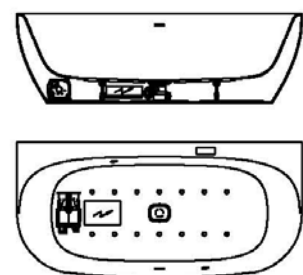

Artikelbeschreibung:

Whirlen ist weit mehr als aufgewirbeltes Wasser. Das unbeschwert Whirlvergnügen wird erst durch HOESCH Düsentechnik möglich. Das Whirlsystem iSensi unterstützt Ihr Wohlbefinden mit einer erstaunlichen Bandbreite unterschiedlichster Wirkungen – von entspannend bis gesundheitsfördernd. Whirlsystem iSensi: das prickelnde Champagner – Erlebnis. Über viele kleine Düsen im Wanneboden strömt vorgewärmte Luft ins Wasser – eine traumhaft sanfte Massage für den ganzen Körper. Die Düsen sind flach am Wanneboden angebracht und stören deshalb weder im Sitzen noch im Liegen. Der Luftwirbel lässt sich individuell steuern. Für sinnliche Atmosphäre sorgen 2 bunte Unterwasserscheinwerfer mit Farblichtwechsler.

Aggregatanordnung

001

Aggregatanordnung

002

iSENSI

GRUNDAUSSTATTUNG

- 12-14 Air-Düsen, (modellabhängig)
- 2 LED-RGB Ø 60 mm inkl. Ansteuerautomatik mit automatischem Farblichtwechsler
- Gebläse 700W regelbar mit Luftvorheizer und mit Ozonisierung
- Wannenrandtastatur
- HOESCH Steuerung 230 V, 50/60 Hz
- Komplett installiertes Rohrleitungssystem
- Sichtbare Einbauteile verchromt