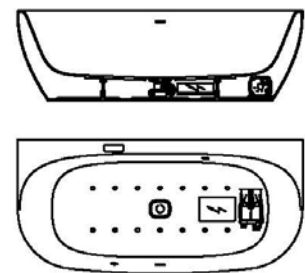

Artikelbeschreibung:

Whirlen ist weit mehr als aufgewirbeltes Wasser. Das unbeschwert Whirlvergnügen wird erst durch HOESCH Düsentechnik möglich. Das Whirlsystem iSensi unterstützt Ihr Wohlbefinden mit einer erstaunlichen Bandbreite unterschiedlichster Wirkungen – von entspannend bis gesundheitsfördernd. Whirlsystem iSensi: das prickelnde Champagner – Erlebnis. Über viele kleine Düsen im Wanneboden strömt vorgewärmte Luft ins Wasser – eine traumhaft sanfte Massage für den ganzen Körper. Die Düsen sind flach am Wanneboden angebracht und stören deshalb weder im Sitzen noch im Liegen. Der Luftwirbel lässt sich individuell steuern. Für sinnliche Atmosphäre sorgen 2 bunte Unterwasserscheinwerfer mit Farblichtwechsler.

Aggregatanordnung

001

Aggregatanordnung

002

iSENSI

GRUNDAUSSTATTUNG

- 12-14 Air-Düsen, (modellabhängig)
- 2 LED-RGB Ø 60 mm inkl. Ansteuerautomatik mit automatischem Farblichtwechsler
- Gebläse 700W regelbar mit Luftvorheizer und mit Ozonisierung
- Wannenrandtastatur
- HOESCH Steuerung 230 V, 50/60 Hz
- Komplett installiertes Rohrleitungssystem
- Sichtbare Einbauteile verchromt