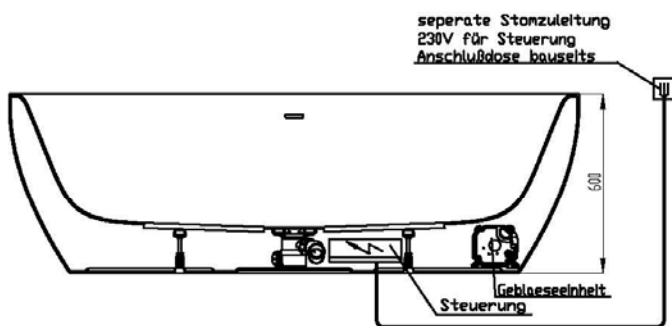

Aggregatanordnung

001

Aggregatanordnung

002

iSENSI

GRUNDAUSSTATTUNG

- 12-14 Air-Düsen, (modellabhängig)
- 2 LED-RGB Ø 60 mm inkl. Ansteuerautomatik mit automatischem Farblichtwechsler
- Gebläse 700W regelbar mit Luftvorheizer und mit Ozonisierung
- Wannenrandtastatur
- HOESCH Steuerung 230 V, 50/60 Hz
- Komplett installiertes Rohrleitungssystem
- Sichtbare Einbauteile verchromt