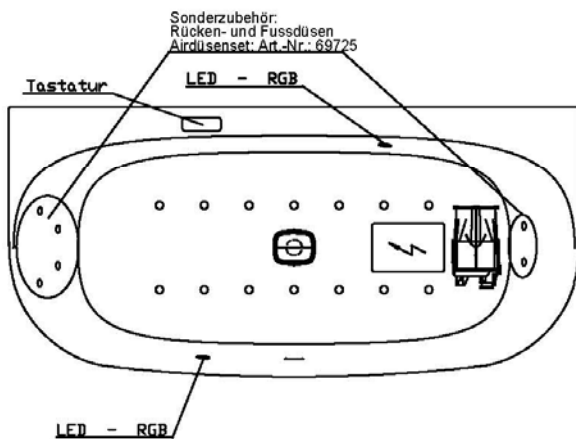

Artikelbeschreibung:

Whirlen ist weit mehr als aufgewirbeltes Wasser. Das unbeschwert Whirlvergnügen wird erst durch HOESCH Düsentechnik möglich. Das Whirlsystem iSensi unterstützt Ihr Wohlbefinden mit einer erstaunlichen Bandbreite unterschiedlichster Wirkungen – von entspannend bis gesundheitsfördernd. Whirlsystem iSensi: das prickelnde Champagner – Erlebnis. Über viele kleine Düsen im Wanneboden strömt vorgewärmte Luft ins Wasser – eine traumhaft sanfte Massage für den ganzen Körper. Die Düsen sind flach am Wanneboden angebracht und stören deshalb weder im Sitzen noch im Liegen. Der Luftwirbel lässt sich individuell steuern. Für sinnliche Atmosphäre sorgen 2 bunte Unterwasserscheinwerfer mit Farblichtwechsler.

Aggregatanordnung

001

Aggregatanordnung

002

iSENSI

GRUNDAUSSTATTUNG

- 12-14 Air-Düsen, (modellabhängig)
- 2 LED-RGB Ø 60 mm inkl. Ansteuerautomatik mit automatischem Farblichtwechsler
- Gebläse 700W regelbar mit Luftvorheizer und mit Ozonisierung
- Wannenrandtastatur
- HOESCH Steuerung 230 V, 50/60 Hz
- Komplett installiertes Rohrleitungssystem
- Sichtbare Einbauteile verchromt

Wannenrandtastatur

Superflache Airdüse

LED-Unterwasserscheinwerfer

SONDERZUBEHÖR – iSENSI

ARTIKEL-NR.

Air-Düsenset Whirlwannen iSensi (4 Rücken- und 2 Fußdüsen)

69725.305

2 LED-RGB inkl. Ansteuerautomatik mit automatischem Farblichtwechsler