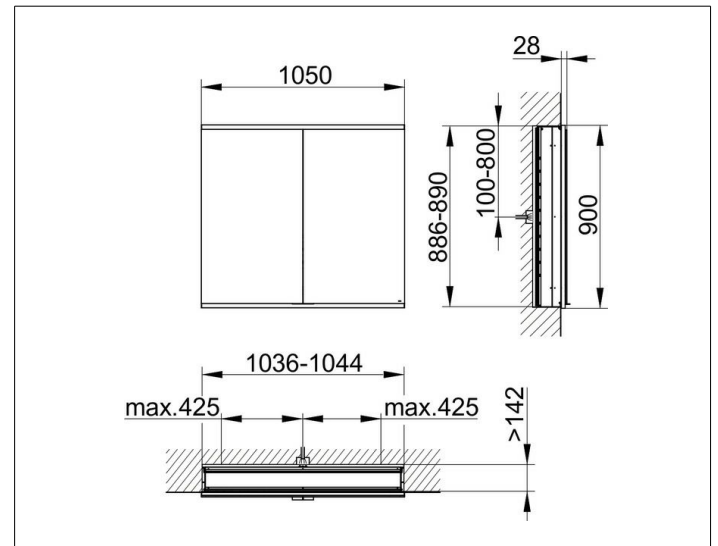

Royal Modular 2.0
800210001100300 Spiegelschrank

PRODUKT

ZEICHNUNG

EEK: C ,

OBERFLÄCHE

silber-eloxiert

ABMESSUNG

1050 x 900 x 160 mm