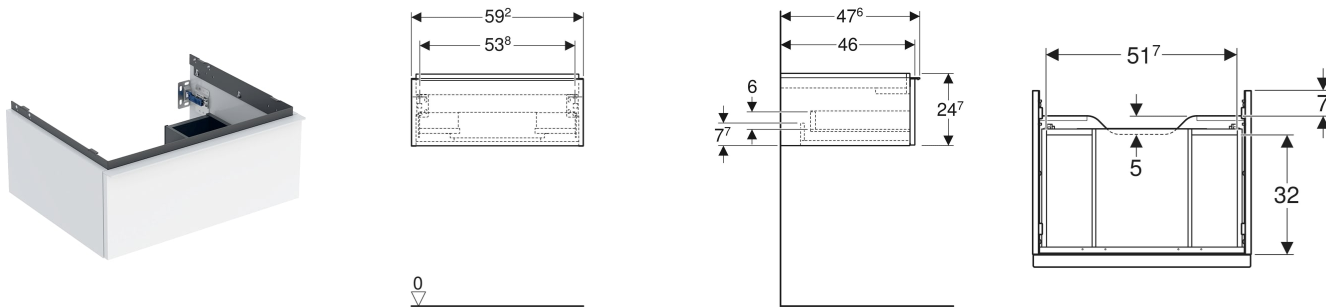

Geberit iCon Unterschrank für Waschtisch, mit einer Schublade

EIGENSCHAFTEN

- FSC™ C134279 zertifiziert
- Wandhängend
- Mit einer Schublade
- Griff zum Öffnen
- Griff austauschbar
- Schublade mit Selbsteinzug
- Schublade ohne Geruchsverschlussausschnitt
- Feuchtigkeitsbeständig
- Vormontiert geliefert

TECHNISCHE DATEN

Werkstoff Hochverdichtete Dreischicht-Holzspanplatte

Schubladenbelastung max.

30 kg

LIEFERUMFANG

- Unterschrank für Waschtisch
- Befestigungsmaterial

ZUBEHÖR

- Geberit Set Schubladeneinsätze für obere Schublade
- Geberit Lichtleiste für Schublade, links und rechts, Länge 35 cm
- Geberit Griff
- Geberit Handtuchhalter für Badezimmermöbel
- Geberit Handtuchhalter für Badezimmermöbel, Ecke rechtwinklig

- Geberit Handtuchhalter für Badezimmermöbel, Ecke abgerundet
- Geberit Steckdosenelement mit ComfortLight-Modul
- Geberit Steckdosenelement mit Netzstecker

INFO

- Für die Installation des Unterschranks wird ein Geberit Waschbeckenanschluss, Raumsparmodell benötigt. Siehe Sortimentsübersicht Waschtisch-Serie oder Onlinekatalog, Zubehör Waschtische.
- Mix & Match: Artikel gleicher Breite sind in den Serien Geberit ONE, Acanto, iCon frei kombinierbar

Art.-Nr.	Mix & Match	Farbe / Oberfläche	B cm	B1 cm	B2 cm	Breite Waschtisch cm	H cm	T cm	VE1 St.
502.310.01.1	Ja	Korpus, Front: weiß / lackiert hochglänzend Griff: weiß / pulverbeschichtet matt	59.2	53.8	51.7	60	24.7	47.6	1