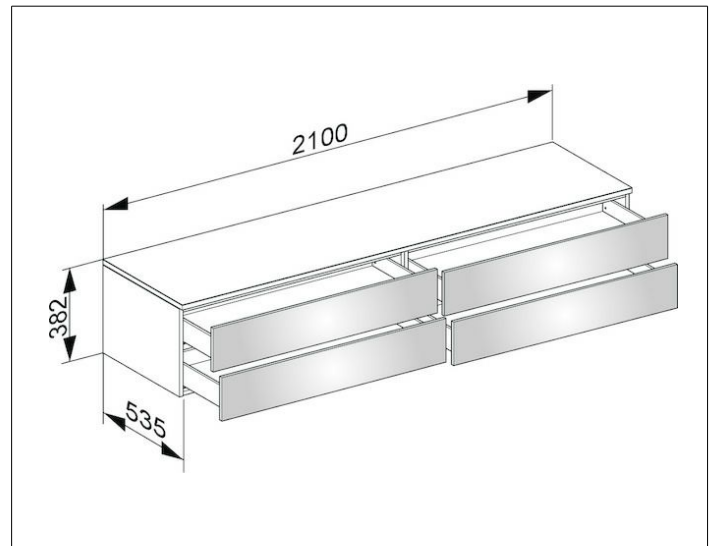

Edition 400

31772680000 Sideboard

PRODUKT

ZEICHNUNG

OBERFLÄCHE

Nussbaum/Nussbaum

ABMESSUNG

2100 x 382 x 535 mm