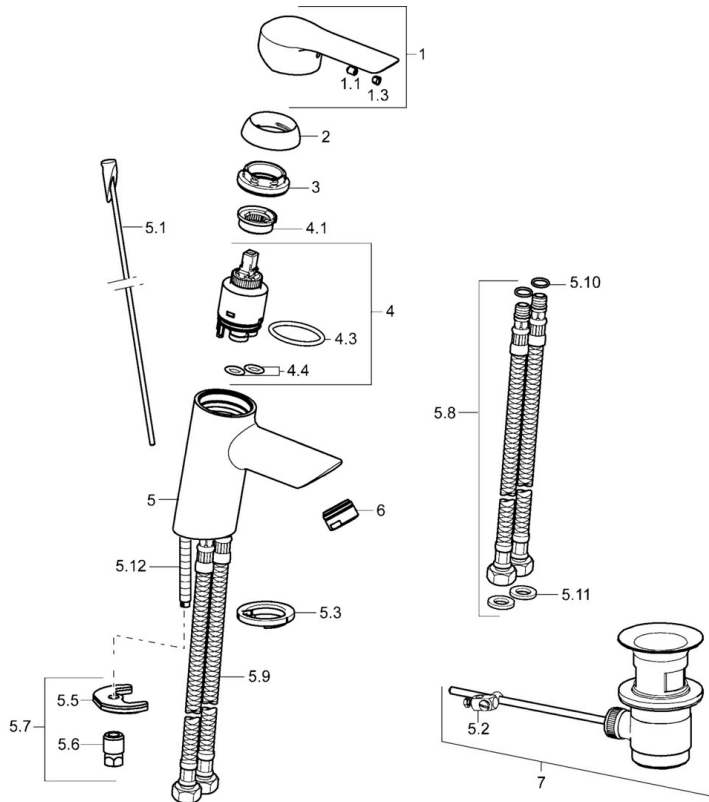

Ersatzteile

SP52402273

	Name	Art.-Nr.
1	Hebel	59913840
1	Hebel	59914629
1.1	Schraube, M5x8, SW2.5	59904755
1.3	Dekorkappe Grau	59912112
2	Abdeckkappe, 33x3 mm	59912504
3	Spann-Mutter, M40x1	1003409V
4	Kartusche, 3,5 Eco	59912324
4	Kartusche, 3,5 Classic	59913075
4.1	Temperatur-Anschlagring	59912325
4.3	O-Ring, d 28.24x2.62 Ausgelaufen	59912590
4.4	O-Ring, d 10.10x1.60 Ausgelaufen	59905072
5.1	Zugstange mit Knopf	59913587
5.2	Gelenkstück	59904624
5.3	Bodendichtung	59914591
5.5	Befestigungsplatte	59904765
5.6	Schraube, M8x1, SW13	59904766
5.7	Befestigungssatz	59912113
5.8	Anschlußschlauch, L=430, G3/8-M10x1 RH Ausgelaufen	59913213
5.9	Anschlußschlauch, L=430, G3/8-M10x1	59912515
5.10	O-Ring, d 7.65x1.78	59902337
5.11	Dichtung, 9.5x14.4x2	59912551
5.12	Befestigungsschraube, M8x1, L=140	59912474
6	Luftsprudler, M24x1, 6 l/min	59913727
7	Ablaufgarnitur	59904620
7	Ablaufgarnitur, (2019-)	59914764
N.I.	Schlüssel, SW30/34	59912108