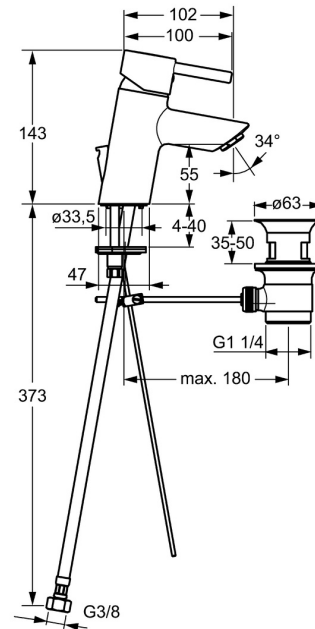

EAN: 4015474253773  
[static.hansa.com/52402277](https://static.hansa.com/52402277)

- Waschtisch
- Einhebelmischer
- Standmontage
- Chrom
- Feststehender Auslauf
- PCA® konstante Durchflussleistung unabhängig vom Fließdruck
- Hebel mit W+K-Kennzeichnung, Pinhebel, Einhandbedienhebel/Griff
- Ablaufgarnitur mit Zugstange
- Temperaturbegrenzer, Heißwassersperre einstellbar (im Lieferumfang enthalten)
- ø 3.5 classic Steuerpatrone mit keramischen Dichtscheiben zur Wassermengen- und Temperatureinstellung
- Anschluss über flexible Druckschläuche
- Armaturenkörper aus entzinkungsbeständigem Messing (DZR), Rapid-Montagesystem

### Durchflusseigenschaften

Durchfluss bei 3 bar (mit Durchflussregler) **6.0 l/min**

### Technische Eigenschaften

DN-Größe (Nennmaß) **DN15**  
 Warmwasserversorgung **max. +70°C**  
 Arbeitsdruck **0.5-10 bar**  
 Anschlussgröße **G3/8**  
 Ausladung **102 mm**  
 Sicherungseinrichtung (EN1717) **AA**  
 Werkstoff **Messing**