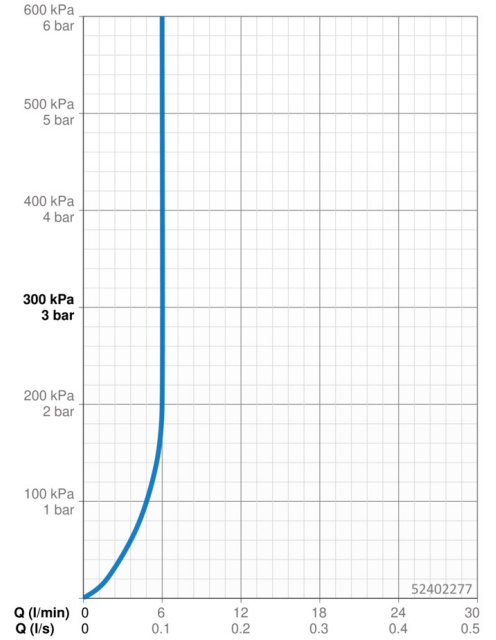

Technische Daten

Durchflusseigenschaften

Durchfluss bei 3 bar (mit Durchflussregler) **6.0 l/min**

Technische Eigenschaften

DN-Größe (Nennmaß) **DN15**
Warmwasserversorgung **max. +70°C**
Arbeitsdruck **0.5-10 bar**
Anschlussgröße **G3/8**
Ausladung **102 mm**
Sicherungseinrichtung (EN1717) **AA**
Werkstoff **Messing**

Vorschriften

EN Standard **EN 817**
Geräuschklasse **I (ISO 3822)**

Zulassungen und Deklarationen

KIWA **K6116/08**
Konformitätserklärung **DoC**