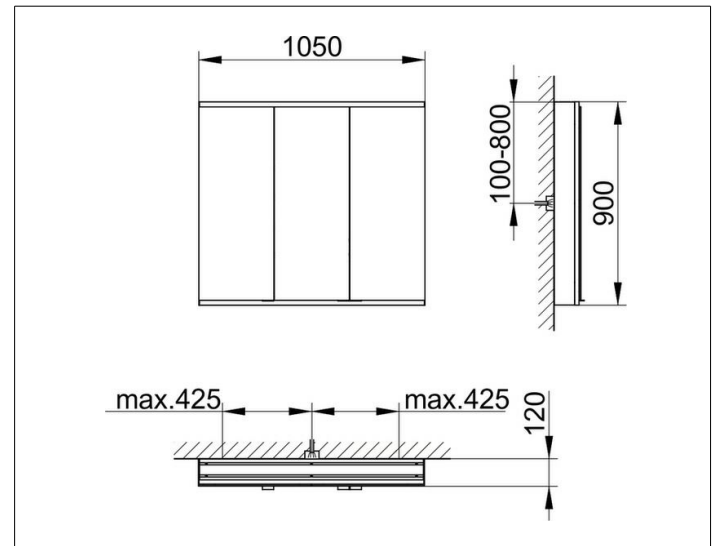

Royal Modular 2.0
800321001000200 Spiegelschrank

PRODUKT

ZEICHNUNG

EEK: C ,

OBERFLÄCHE

silber-eloxiert

ABMESSUNG

1050 x 900 x 120 mm