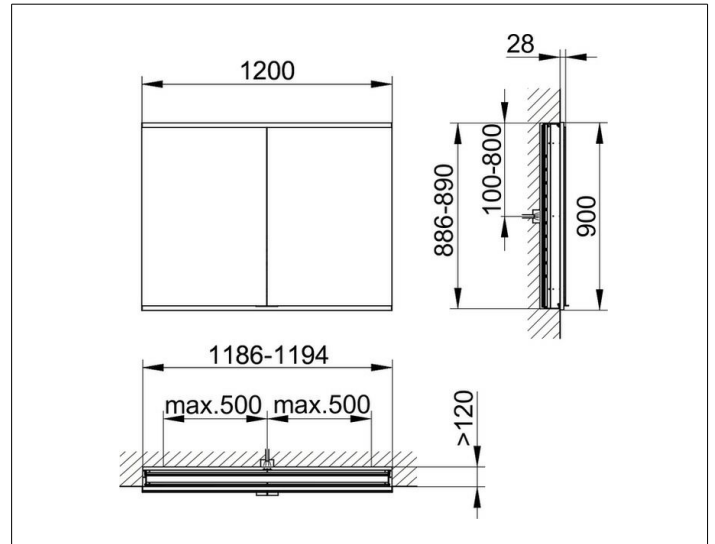

Royal Modular 2.0
800210121000200 Spiegelschrank

PRODUKT

ZEICHNUNG

EEK: C ,

OBERFLÄCHE

silber-eloxiert

ABMESSUNG

1200 x 900 x 120 mm